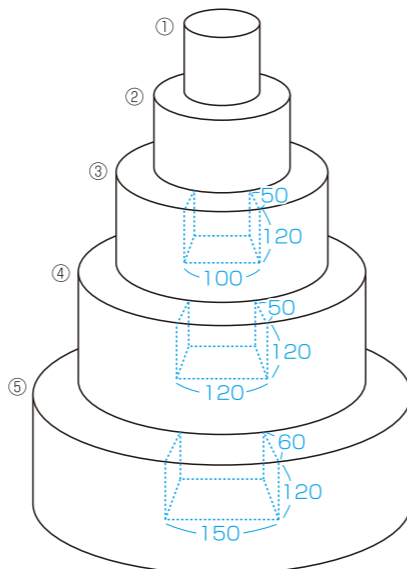

※カートリッジ式カット口はオプションです。

ウェディングケーキ用 角型発泡(ウレタン加工品)

- ① W100×D100×H160
- ② W190×D190×H160
- ③ W280×D280×H160
(カット口: W130×D50×H120)
- ④ W380×D380×H160
(カット口: W150×D50×H120)

¥96,000(税別) /SET
C091046

ウェディングケーキ用 丸型発泡(ウレタン加工品)