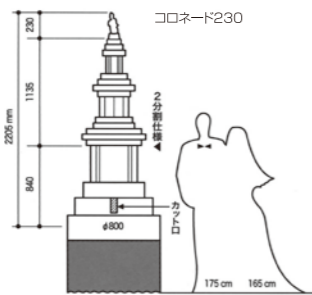

COLONADE series

コロネードシリーズ

コロネード170

□外寸法/650φ×H1690 □重量/15kg

FB126 ¥720,000(税別) C091303

コロネード230

□外寸法/800φ×H2205 □重量/26kg

FB127 ¥900,000(税別) C091301

コロネード300

□外寸法/1000φ×H3000 □重量/43kg

FB128 ¥1,400,000(税別) C091302