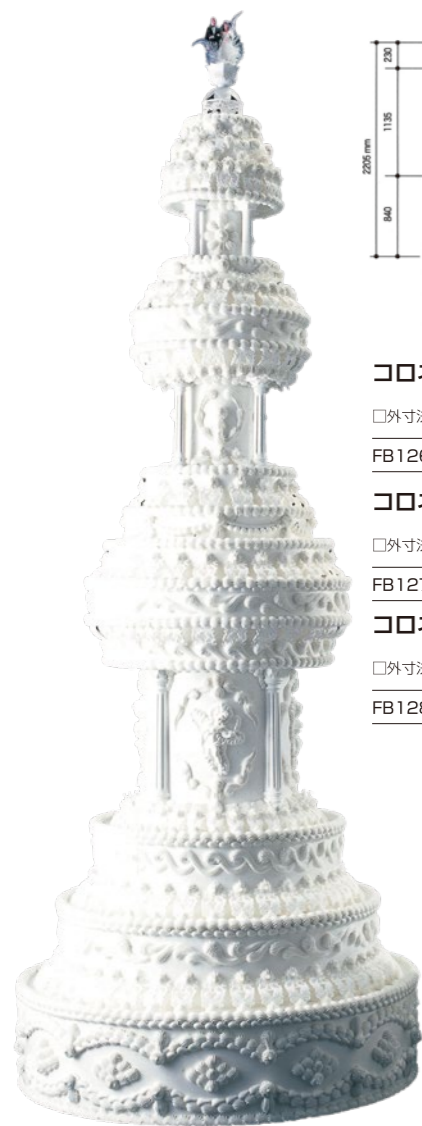

使用例A

プレセアプレート角大

□外寸法/W650×440×H110
□ベースプレート/ブラック

FB332-03 ¥130,000(税別) C091051

ケーキトッパー ジャストマリード

□外寸法/W160×H130

FB839 ¥20,000(税別) C091052

プレセアトールはさまざまなシーンで活躍できるスタンドです。
ブライダルではケーキスタンドに、またケーキバイキングにも、
ブッフエパーティーで、オードブルやデザートに乗せたりしても
素敵ですね。

ケーキスタンド プレセアトール

□外寸法/プレート 180/240/300/390/460φ
土台 550φ×H110 スティックピン L90

FB302 ¥248,000(税別) C091057

※使用例B以外のケーキ・花はイメージです。

使用例B

ホールケーキホワイト 小

□外寸法/180φ×H70
※ケーキトッパーは別途

FB323 ¥13,000(税別) C091055

ホールケーキホワイト 大

□外寸法/420φ×H80

FB311 ¥40,000(税別) C091053

クオーレはシンプルなケーキの集合体。
でも、あなたのデコレート次第で素敵なケーキに変身します。
アイデア次第で使い道は無限大です。

COURE series

クオーレシリーズ

クオーレ FB310

□外寸法/A:160φ×H100-B:240φ×H110-C:330φ×H120-
D:420φ×H130-E:550φ×H140
※DとEは一体物です。分離できません。

¥240,000(税別) C091016

COLONADE series

コロネードシリーズ

コロネード170

□外寸法/650φ×H1690 □重量/15kg

FB126 ¥720,000(税別) C091303

コロネード230

□外寸法/800φ×H2205 □重量/26kg