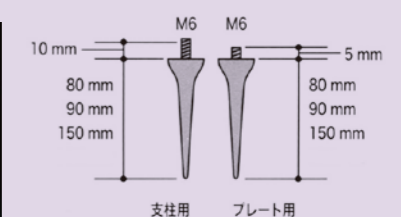

スティックピン FB962

□L150 □10mm頭

¥4,200(税別) C091836

※素材／ステンレス

上記以外にも、特別サイズ加工致します。詳しくはお問い合わせください。