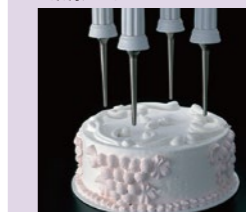

スティックピン FB962

□L150 □10mm頭

¥4,200(税別) C091836

※素材／ステンレス

上記以外にも、特別サイズ加工致します。詳しくはお問い合わせください。