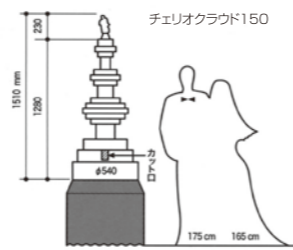

ホールケーキホワイト 大

□外寸法/420φ×H80

FB311 ¥40,000(税別) C091053

クオーレはシンプルなケーキの集合体。
でも、あなたのデコレート次第で素敵なケーキに変身します。
アイデア次第で使い道は無限大です。

COURE series

クオーレシリーズ

クオーレ FB310

□外寸法/A:160φ×H100-B:240φ×H110-C:330φ×H120-
D:420φ×H130-E:550φ×H140
※DとEは一体物です。分離できません。

FB127 ¥900,000(税別) C091301

コロネード300

□外寸法/1000φ×H3000 □重量/43kg

FB128 ¥1,400,000(税別) C091302

CELIO series

チェリオシリーズ

チェリオクラウド120

□外寸法/540φ×H1210 □重量/6kg

FB106 ¥340,000(税別) C091041

チェリオクラウド150

□外寸法/540φ×H1510 □重量/7.5kg

FB107 ¥390,000(税別) C091042

チェリオクラウド180

□外寸法/630φ×H1720 □重量/10kg

FB108 ¥500,000(税別) C091043

ウェディングナイフ FB831

□シルバー □L510 □フラワー付
※スタンド別途

¥24,000(税別) C091803

Brume / Rose

ブリュム/ローズ

優しく柔らかなイメージのブリュム。
コーン柄のなめらかなナッペが特徴的です。

ブリュム/ローズ

□外寸法/本体 400×400×H620 3.50kg
下部ケーキ台 450×450×H200 1.80kg
ケーキ台を含む高さ H820
カット口はスポンジタイプのみ

FB96 お問い合わせください C091044