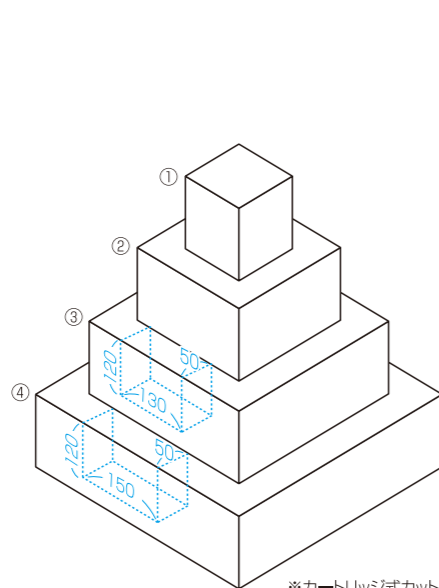

※カートリッジ式カット口はオプションです。

ウェディングケーキ用 角型発泡(ウレタン加工品)

- ① W100×D100×H160
- ② W190×D190×H160
- ③ W280×D280×H160
(カット口: W130×D50×H120)
- ④ W380×D380×H160
(カット口: W150×D50×H120)

¥96,000(税別) /SET
C091046

ウェディングケーキ用 丸型発泡(ウレタン加工品)