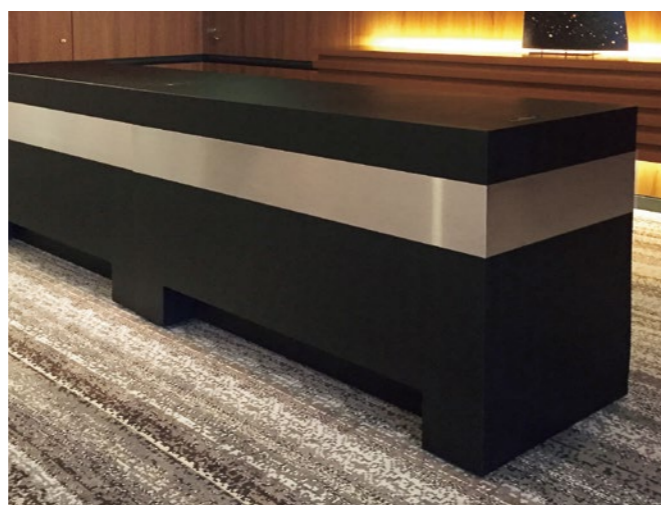

講演台 LD-100A

□外寸法/W1400×D700×H1170
 □オークツキ板ウレタン塗装
 □真ちゅう目地 □キャスター付

¥840,000(税別) C040136

講演台 LD-100B

□外寸法/W1200×D650×H1170
 □オークツキ板ウレタン塗装
 □真ちゅう目地 □キャスター付

¥800,000(税別) C040137

司会者台 MD-100

□外寸法/W600×D600×H1170
 □オークツキ板ウレタン塗装
 □真ちゅう目地 □キャスター付

¥640,000(税別) C040235

講演台 / 司会者台 / 花台 / 受付カウンター

Wooden Furniture

講演台 LD-90

□外寸法/W1100×D700×H1200
 □メラミン
 □LED照明付 □キャスター付

¥1,020,000(税別) C040138

司会者台 MD-90

□外寸法/W700×D650×H1200
 □メラミン
 □LED照明付 □キャスター付