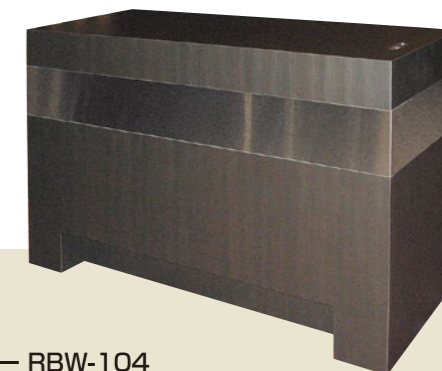

受付カウンター RBW-104

□外寸法 / W1500×D600×H900
□メラミン □キャスター付

¥960,000(税別) C040154

受付カウンター RBW-105

□外寸法 / W2045×D900×H730
□オークツキ板ウレタン塗装
□キャスター付

¥1,080,000(税別) C040156