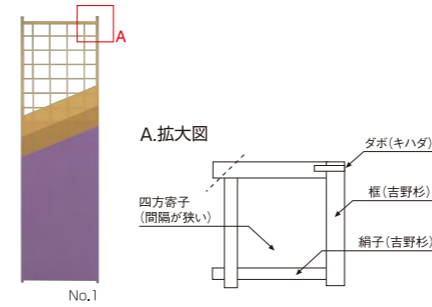

GPB-7R 7尺用 W430×D850×H2300 ¥300,000(税別) B064302

GPB-8R 8尺用 W450×D850×H2530 ¥320,000(税別) B064303

屏風収納箱 ローラー付(2双4本用)

GPBW-6R 6尺用 W830×D800×H2000 ¥400,000(税別) B064304

GPBW-7R 7尺用 W830×D850×H2300 ¥450,000(税別) B064305

GPBW-8R 8尺用 W870×D850×H2600 ¥500,000(税別) B064306

屏風の製造工程

① 屏風の基礎となる格子は狂わないことが要求される為、四方寄子(四隅の間隔が狭い)のものを使用する。

② No.1の下地に羽根(蝶番)を張り込み、6枚をつなぐ。この作業は蝶番がゆるくてもきつくても折りたたみ方がうまくいかない為、すまのあけ具合など熟練を要する。

③④ No.3の蝶番部分を強くする為に強靱な和紙をかぶせ張りをし、さらにその上から布に和紙を裏打ちしたもの張りつける。(この工法は当社独自の製造方法である。)