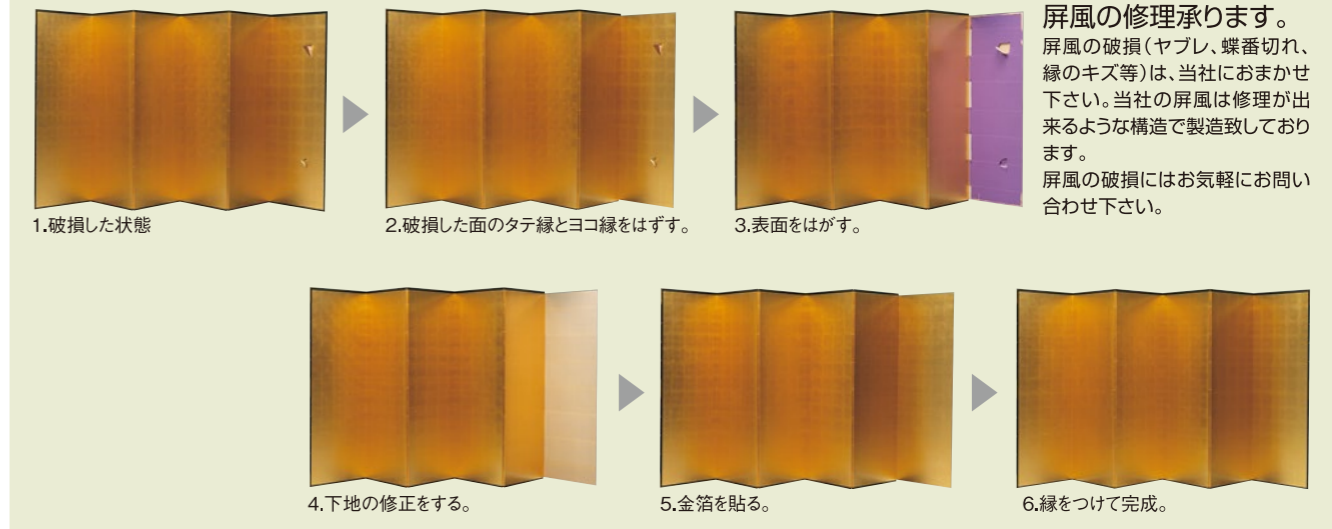

GPBW-8R 8尺用 W870×D850×H2600 ¥500,000(税別) B064306

屏風の製造工程

① 屏風の基礎となる格子は狂わないことが要求される為、四方寄子(四隅の間隔が狭い)のものを使用する。

② No.1の下地に羽根(蝶番)を張り込み、6枚をつなぐ。この作業は蝶番がゆるくてもきつくても折りたたみ方がうまくいかない為、すまのあけ具合など熟練を要する。

③④ No.3の蝶番部分を強くする為に強靱な和紙をかぶせ張りをし、さらにその上から布に和紙を裏打ちしたもの張りつける。(この工法は当社独自の製造方法である。)

⑤ 下地に全面ウケ張り(浮かし張り)をする。(その作業により表張り(裏張り)が下地を締めつける力を分散させ、下地の狂いを防ぐ為の目的である。)

⑥⑦ 下地に表張りをする。(表に金紙、裏にシルケット)

⑧ 表張りをした屏風に縁を取りつけ、蝶番部分に仕上げ張りをし飾り金具をつける。これで金屏風の完成となる。

屏風修理

屏風の修理承ります。
屏風の破損(ヤブレ、蝶番切れ、縁のキズ等)は、当社におまかせ下さい。当社の屏風は修理が出来るような構造で製造致しております。
屏風の破損にはお気軽にお問い合わせ下さい。