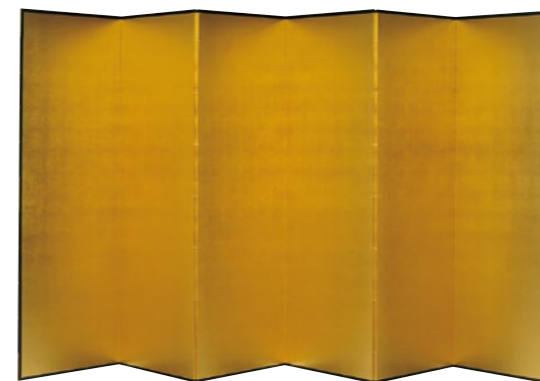

屏風

Gold & SilverScreen

NGP-76

6曲金屏風 洋金箔平押

□表面/洋金箔平押 □縁/カシューウルシ塗り
□金具/金色メッキ装飾金具

NGP-66	6尺6曲(1双)	¥800,000(税別)	(半双) ¥400,000(税別)
A061301			
NGP-76	7尺6曲(1双)	¥1,000,000(税別)	(半双) ¥500,000(税別)
A061302			
NGP-86	8尺6曲(1双)	¥1,500,000(税別)	(半双) ¥750,000(税別)
A061303			

屏風サイズ表

1枚の寸法(W×H)		6曲	4曲	2曲
6尺	635×1818	2900~3100	1900~2100	900~1000
7尺	718×2121	3300~3500	2200~2400	1100~1200
8尺	727×2424	3300~3500	2200~2400	1100~1200

屏風の数え方は？

屏風の数え方も時代により違いがありますが、基本としては次の通りです。屏風を構成する1枚1枚を元は「扇一せん」と呼びました。それが6枚なら「六曲」4枚なら「四曲」と呼びます。屏風一つを「半双 はんそう」と数えます。二つなら「一雙 いっそう」と数えます。これは昔、屏風を「一雙」で一揃えとして数えていたため、そのような呼び方をしました。すなわち、「六曲屏風一雙」とは6枚折りの屏風が2本のことで、「二曲屏風半双」は2枚折り屏風が1本のことを指します。