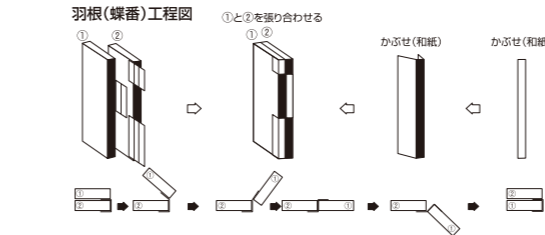

GPB-7R 7尺用 W430×D850×H2300 ¥300,000(税別) B064302

GPB-8R 8尺用 W450×D850×H2530 ¥320,000(税別) B064303

屏風収納箱 ローラー付(2双4本用)

GPBW-6R 6尺用 W830×D800×H2000 ¥400,000(税別) B064304

GPBW-7R 7尺用 W830×D850×H2300 ¥450,000(税別) B064305

GPBW-8R 8尺用 W870×D850×H2600 ¥500,000(税別) B064306

屏風の製造工程

① 屏風の基礎となる格子は狂わないことが要求される為、四方寄子(四隅の間隔が狭い)のものを使用する。

② No.1の下地に羽根(蝶番)を張り込み、6枚をつなぐ。この作業は蝶番がゆるくてもきつくても折りたたみ方がうまくいかない為、すまのあけ具合など熟練を要する。

③④ No.3の蝶番部分を強くする為に強靱な和紙をかぶせ張りをし、さらにその上から布に和紙を裏打ちしたもの張りつける。(この工法は当社独自の製造方法である。)