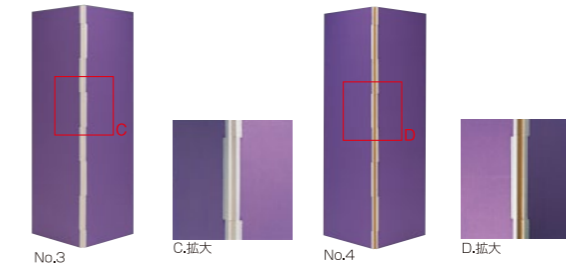

GPBW-8R 8尺用 W870×D850×H2600 ¥500,000(税別) B064306

屏風の製造工程

① 屏風の基礎となる格子は狂わないことが要求される為、四方寄子(四隅の間隔が狭い)のものを使用する。

② No.1の下地に羽根(蝶番)を張り込み、6枚をつなぐ。この作業は蝶番がゆるくてもきつくても折りたたみ方がうまくいかない為、すまのあけ具合など熟練を要する。

③④ No.3の蝶番部分を強くする為に強靱な和紙をかぶせ張りをし、さらにその上から布に和紙を裏打ちしたもの張りつける。(この工法は当社独自の製造方法である。)