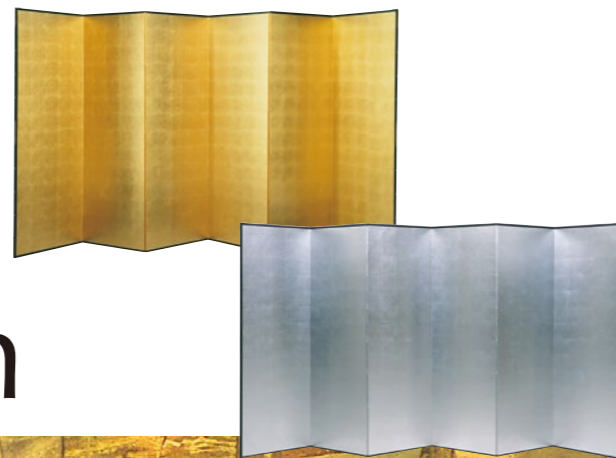

屏風

Gold & SilverScreen

NGP-76

6曲金屏風 洋金箔平押

□表面/洋金箔平押 □縁/カシューウルシ塗り
□金具/金色メッキ装飾金具

NGP-66	6尺6曲(1双)	¥800,000(税別)	(半双) ¥400,000(税別)
A061301			
NGP-76	7尺6曲(1双)	¥1,000,000(税別)	(半双) ¥500,000(税別)
A061302			
NGP-86	8尺6曲(1双)	¥1,500,000(税別)	(半双) ¥750,000(税別)
A061303			