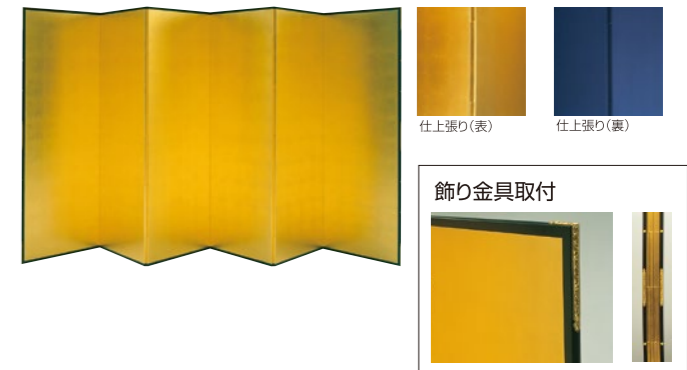

⑧ 表張りをした屏風に縁を取りつけ、蝶番部分に仕上げ張りをし飾り金具をつける。これで金屏風の完成となる。