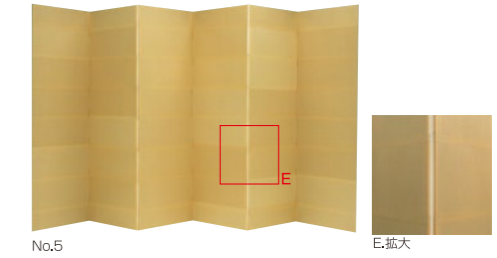

⑤ 下地に全面ウケ張り(浮かし張り)をする。(その作業により表張り(裏張り)が下地を締めつける力を分散させ、下地の狂いを防ぐ為の目的である。)

⑥⑦ 下地に表張りをする。(表に金紙、裏にシルケット)