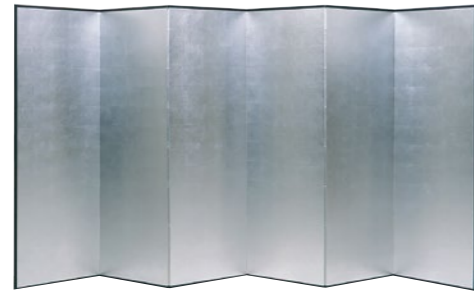

SPP-76

6曲銀屏風 洋銀箔

□表面/洋銀箔平押 □縁/カシューウルシ塗り
□金具/銀古美装飾金具

SPP-66 6尺6曲(1双) ¥800,000(税別) (半双) ¥400,000(税別)
A061801

SPP-76 7尺6曲(1双) ¥1,000,000(税別) (半双) ¥500,000(税別)
A061802

SPP-86 8尺6曲(1双) ¥1,500,000(税別) (半双) ¥750,000(税別)
A061803