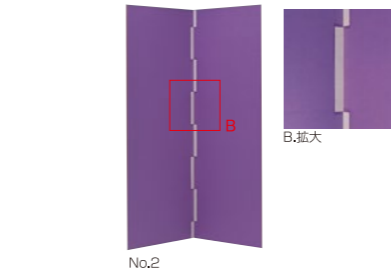

GPBW-8R 8尺用 W870×D850×H2600 ¥500,000(税別) B064306

屏風の製造工程

① 屏風の基礎となる格子は狂わないことが要求される為、四方寄子(四隅の間隔が狭い)のものを使用する。

② No.1の下地に羽根(蝶番)を張り込み、6枚をつなぐ。この作業は蝶番がゆるくてもきつくても折りたたみ方がうまくいかない為、すまのあけ具合など熟練を要する。

③④ No.3の蝶番部分を強くする為に強靱な和紙をかぶせ張りをし、さらにその上から布に和紙を裏打ちしたもの張りつける。(この工法は当社独自の製造方法である。)