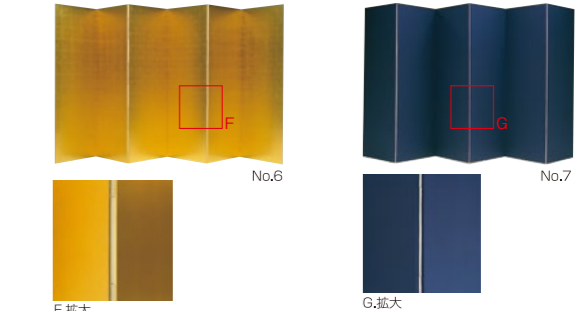

6曲金屏風 ピアノ鍵盤 洋金箔平押

□表面/洋金箔平押 □縁/カシューウルシ塗り
□金具/金色メッキ装飾金具

GPP-66 6尺6曲(1双) ¥860,000(税別) (半双) ¥430,000(税別)
A061304

GPP-76 7尺6曲(1双) ¥1,080,000(税別) (半双) ¥540,000(税別)
A061305

GPP-86 8尺6曲(1双) ¥1,600,000(税別) (半双) ¥800,000(税別)
A061306

4曲金屏風 洋金箔平押

□表面/洋金箔平押 □縁/カシューウルシ塗り
□金具/金色メッキ装飾金具

GP-64 6尺4曲(1双) ¥560,000(税別) (半双) ¥280,000(税別)
A062101

GP-74 7尺4曲(1双) ¥760,000(税別) (半双) ¥380,000(税別)
A062102

GP-84 8尺4曲(1双) ¥1,100,000(税別) (半双) ¥550,000(税別)
A062103

2曲金屏風 洋金箔平押

□表面/洋金箔平押 □縁/カシューウルシ塗り
□金具/金色メッキ装飾金具

GP-62 6尺2曲(1双) ¥300,000(税別) (半双) ¥150,000(税別)
A062401

GP-72 7尺2曲(1双) ¥400,000(税別) (半双) ¥200,000(税別)
A062402

6曲銀屏風 洋銀箔

□表面/洋銀箔平押 □縁/カシューウルシ塗り
□金具/銀古美装飾金具

SPP-66 6尺6曲(1双) ¥800,000(税別) (半双) ¥400,000(税別)
A061801

SPP-76 7尺6曲(1双) ¥1,000,000(税別) (半双) ¥500,000(税別)
A061802

SPP-86 8尺6曲(1双) ¥1,500,000(税別) (半双) ¥750,000(税別)
A061803

屏風収納箱 (1双2本用)

GPB-6 6尺用 W370×D730×H1910 ¥180,000(税別) B064101

GPB-7 7尺用 W370×D810×H2230 ¥210,000(税別) B064102

GPB-8 8尺用 W390×D810×H2530 ¥240,000(税別) B064103

屏風収納箱 台車付(1双2本用)

GPB-6S 6尺用 W430×D800×H2000 ¥200,000(税別) B064104

GPB-7S 7尺用 W430×D850×H2300 ¥240,000(税別) B064105

GPB-8S 8尺用 W430×D850×H2600 ¥260,000(税別) B064106

屏風収納箱 (2双4本用)

GPBW-6 6尺用 W710×D730×H1910 ¥300,000(税別) B064201

GPBW-7 7尺用 W710×D810×H2230 ¥320,000(税別) B064202

GPBW-8 8尺用 W750×D810×H2530 ¥360,000(税別) B064203

屏風収納箱 台車付(2双4本用)

GPBW-6S 6尺用 W830×D800×H2000 ¥340,000(税別) B064204

GPBW-7S 7尺用 W830×D850×H2300 ¥360,000(税別) B064205

GPBW-8S 8尺用 W870×D850×H2600 ¥400,000(税別) B064206

屏風収納箱 ローラー付(1双2本用)

GPB-6R 6尺用 W430×D800×H2000 ¥260,000(税別) B064301

GPB-7R 7尺用 W430×D850×H2300 ¥300,000(税別) B064302

GPB-8R 8尺用 W450×D850×H2530 ¥320,000(税別) B064303

屏風収納箱 ローラー付(2双4本用)

GPBW-6R 6尺用 W830×D800×H2000 ¥400,000(税別) B064304