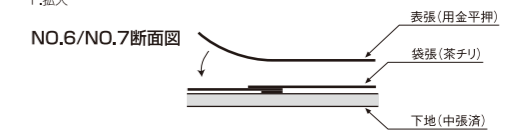

⑧ 表張りをした屏風に縁を取りつけ、蝶番部分に仕上げ張りをし飾り金具をつける。これで金屏風の完成となる。