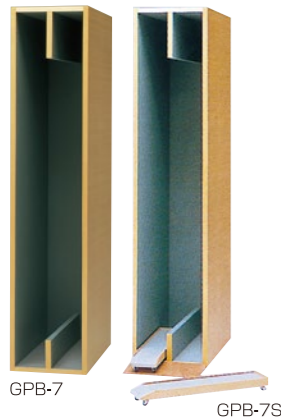

屏風収納箱 (1双2本用)

GPB-6 6尺用 W370×D730×H1910 ¥180,000(税別) B064101

GPB-7 7尺用 W370×D810×H2230 ¥210,000(税別) B064102

GPB-8 8尺用 W390×D810×H2530 ¥240,000(税別) B064103

屏風収納箱 台車付(1双2本用)

GPB-6S 6尺用 W430×D800×H2000 ¥200,000(税別) B064104

GPB-7S 7尺用 W430×D850×H2300 ¥240,000(税別) B064105

GPB-8S 8尺用 W430×D850×H2600 ¥260,000(税別) B064106