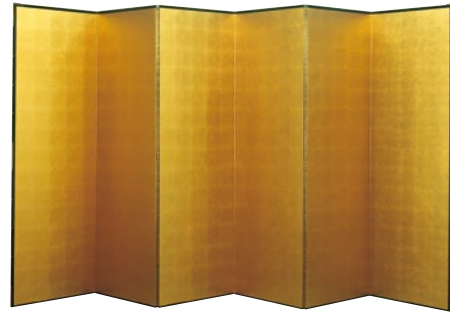

GGP-76

6曲金屏風 本金箔

□表面/本金箔 □縁/カシューウルシ塗り
□金具/金色メッキ装飾金具 □ウラ面/紺シルケット

GGP-66	6尺6曲(1双)(半双)	時価
A061101		
GGP-76	7尺6曲(1双)(半双)	時価
A061102		
GGP-86	8尺6曲(1双)(半双)	時価
A061103		

※金相場により価格は変動致します。価格についてはお問い合わせください。

SGP-76

6曲金屏風 川又裏箔

□表面/洋金箔川又裏箔 □縁/カシューウルシ塗り
□金具/金色メッキ装飾金具

SGP-66	6尺6曲(1双)	¥1,200,000(税別)	(半双) ¥600,000(税別)
A061201			
SGP-76	7尺6曲(1双)	¥1,440,000(税別)	(半双) ¥720,000(税別)
A061202			
SGP-86	8尺6曲(1双)	¥1,840,000(税別)	(半双) ¥920,000(性別)
A061203			