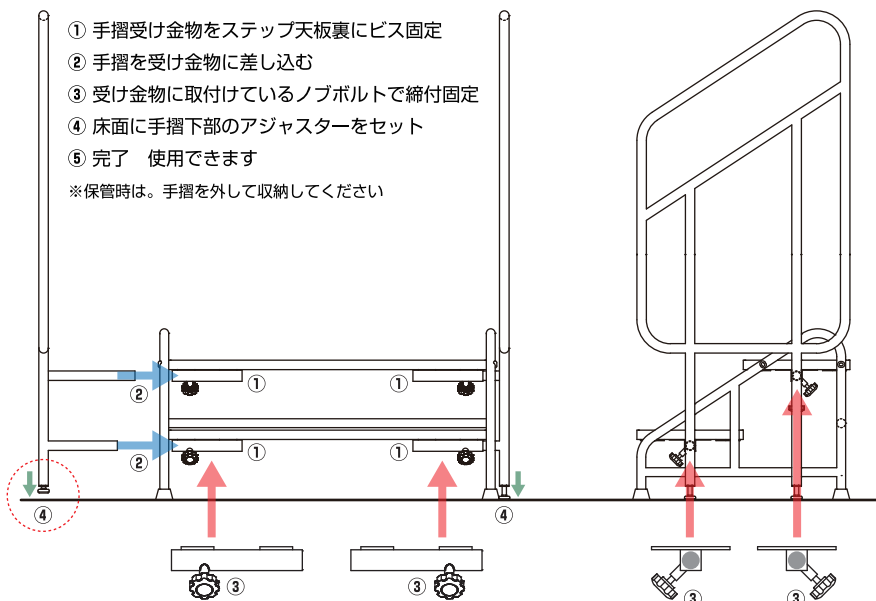

アルミステップ NSS-400AL用後付手摺セット方法

手摺受け金物：天板裏にビス止め (左右2箇所)

仕様
素材/スチール焼付塗装仕上
手摺固定用ノブボルト付き