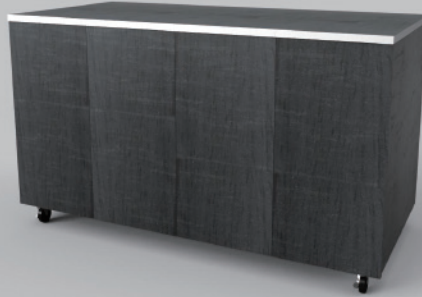

Style

- 使用するパネルの素材や柄はお好みに合わせて選択いただけます
- 使用されている機材（加温・冷却・調理）に合わせてご提案可能です
- 組み合わせは自由自在、使用される会場に合わせて様々なスタイルに対応可能です

Options

- シンプルなカウンターとしてだけでなく、サイン表示付きの調理ブースとしても使用可能（別売りオプション）
- 様々なオプションを組み合わせることで伝統的なビュッフェスタイルから新しい宴会スタイルまで幅広く対応します
- お客様の仕様に合わせて専用の収納台車も提案可能

DWM-S001 Style.03

Assembly

- 用途に合わせて様々なパネルや加温・冷却・調理機能を備えたユニット（別売オプション）を組み合わせ可能
- 各パーツごとに取り外して収納可能で、ベースとなるフレームも折り畳み式ですので収納スペースを大きく削減できます
- デザインキャスター付きで組立後の移動も簡単です

【参考仕様】

- W1800×D800×H885mm
- 折り畳み式アルミフレーム
- メラミン化粧板 天板 3枚
前板 2枚・側板 2枚・後板 3枚
- 収納ケース 1台（LED照明内蔵）
- クーリングプレート 1セット
- 重量 約98kg
- デザインキャスター仕様（ストッパー付）

軽量・強固なアルミフレーム [11.9kg]