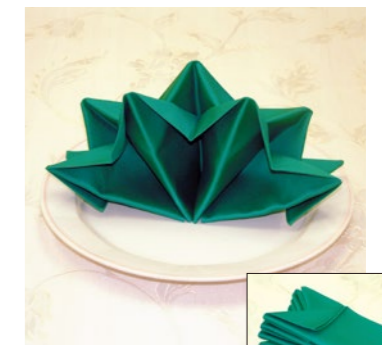

H type W扇折

出荷形態