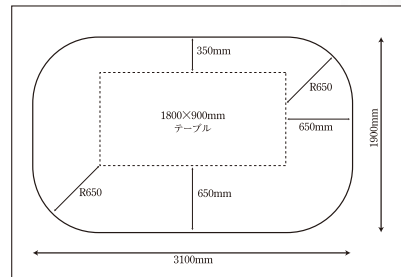

Main Table Cloth

メインテーブル用クロス

最高に輝くおふたりのためのウェディングにふさわしいメインテーブルをご用意いたしました。

メインテーブル用クロス

ウェディングローズ

RDR-M1シリーズ 全14色

□ ポリエステル 100% □ ジャガード
SG撥水加工 静電気防止品

アイビー

RDI-M1シリーズ 全10色
□ ポリエステル 100% □ ジャガード
SG撥水加工 静電気防止品

スクエア

RSQ-M1シリーズ 全6色
□ ポリエステル 100% □ ジャガード
SG撥水加工 静電気防止品

感動のシーンを美しく、そして優しく演出します。

ウェディングローズ

RDR-M2シリーズ 全14色

□ ポリエステル 100% □ ジャガード
SG撥水加工 静電気防止品

アイビー

RDI-M2シリーズ 全10色
□ ポリエステル 100% □ ジャガード
SG撥水加工 静電気防止品