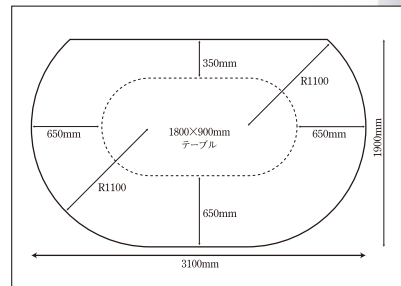

RDI-M2シリーズ 全10色
□ ポリエステル 100% □ ジャガード
SG撥水加工 静電気防止品

スクエア

RSQ-M2シリーズ 全6色
□ ポリエステル 100% □ ジャガード
SG撥水加工 静電気防止品

ケーキ・キャンドル用クロス

ウェディングローズ

RDR-C1シリーズ 全14色
□ ポリエステル 100% □ ジャガード
□ サイズ: 900丸テーブル用(2200丸)
SG撥水加工 静電気防止品