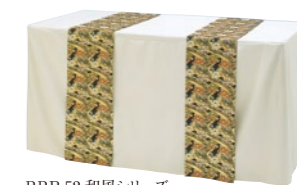

TABLE RUNNER テーブルランナー

Photo: ランナー / 飛鳥 浅葱・有楽錦 鳥の子
アンダークロス / RSQ-106

Japanese Style

Photo: ランナー / 古代織格子 若葉 + 飛鳥 浅葱
アンダークロス / ちりめん 無地「山葵」

多彩な和柄のランナーをアクセントに様々な演出をご提案

ランナー / 有職桜 薄卵 アンダークロス / RDQ-116

ランナー / 飛鳥 赤 アンダークロス / RDQ-113

花梨 黒

有楽錦

鳥の子

飛鳥 浅葱

飛鳥 赤

有楽錦

山吹

RECEPTION BOX 受付ボックス

RRB-51 和風シリーズ

RRB-52 和風シリーズ

RRB-53 和風シリーズ

□ 本体: ポリエステル 100% 和柄: ポリエステル 100% □ サイズ: W1800×D900×H900mm ※本体は、当社サテンビレーを使用しております。