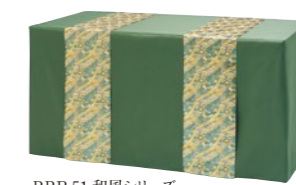

花梨 黒

有楽錦

鳥の子

飛鳥 浅葱

飛鳥 赤

有楽錦

山吹

RECEPTION BOX 受付ボックス

RRB-51 和風シリーズ

RRB-52 和風シリーズ

RRB-53 和風シリーズ

□ 本体: ポリエステル 100% 和柄: ポリエステル 100% □ サイズ: W1800×D900×H900mm ※本体は、当社サテンビレーを使用しております。