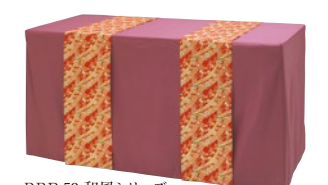

TABLE RUNNER テーブルランナー

Photo: ランナー / 飛鳥 浅葱・有楽錦 鳥の子
アンダークロス / RSQ-106

Japanese Style

Photo: ランナー / 古代織格子 若葉 + 飛鳥 浅葱
アンダークロス / ちりめん 無地「山葵」

多彩な和柄のランナーをアクセントに様々な演出をご提案

ランナー / 有職桜 薄卵 アンダークロス / RDQ-116

ランナー / 飛鳥 赤 アンダークロス / RDQ-113

ランナー / 花梨 黒 + 有職桜 薄卵
アンダークロス / RDQ-123

古代織格子

若葉

有職桜

薄卵

有職桜

江戸紫

花梨 赤

花梨 黒

有楽錦

鳥の子

飛鳥 浅葱

飛鳥 赤

有楽錦

山吹

RECEPTION BOX 受付ボックス

RRB-51 和風シリーズ

RRB-52 和風シリーズ

RRB-53 和風シリーズ

□ 本体: ポリエステル 100% 和柄: ポリエステル 100% □ サイズ: W1800×D900×H900mm ※本体は、当社サテンビレーを使用しております。