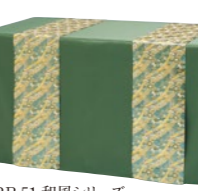

TABLE RUNNER テーブルランナー

Photo: ランナー / 飛鳥 浅葱・有楽錦 鳥の子
アンダークロス / RSQ-106

Japanese Style

Photo: ランナー / 古代織格子 若葉 + 飛鳥 浅葱
アンダークロス / ちりめん 無地「山葵」

多彩な和柄のランナーをアクセントに様々な演出をご提案

ランナー / 有職桜 薄卵 アンダークロス / RDQ-116

ランナー / 飛鳥 赤 アンダークロス / RDQ-113

ランナー / 花梨 黒 + 有職桜 薄卵
アンダークロス / RDQ-123

古代織格子

若葉

有職桜

薄卵

有職桜

江戸紫

花梨 赤

花梨 黒

有楽錦

鳥の子

飛鳥 浅葱

飛鳥 赤

有楽錦

山吹

RECEPTION BOX 受付ボックス

RRB-51 和風シリーズ

RRB-52 和風シリーズ

RRB-53 和風シリーズ

□ 本体: ポリエステル 100% 和柄: ポリエステル 100% □ サイズ: W1800×D900×H900mm ※本体は、当社サテンビレーを使用しております。