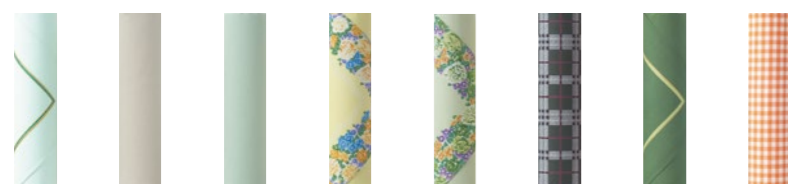

Popras Green ポプラスグリーン

Photo : アンダークロス/RDI-109 トップクロス/RDM-105

Popras Green

希望・平和・安心をイメージするポプラスグリーン。
自然界に多い色でもあるため人に安らぎとくつろぎ・温もりを与えてくれます。

コーディネートプラン

Under Cloth/RDI-109 ダークグリーン

Top Cloth/RDM-101 ホワイト

Top Cloth/RDM-103 シャンパンゴールド

Top Cloth/RDM-104 エメラルドグリーン

Top Cloth/RDM-111 オレンジ

Top Cloth/RLT2400 レース

Coordinate Plan

ナプキン

Napkin

チェア

Chair

クロスバリエーション

Cloth Variation

DRN-5 パステルグリーン DCC-1 アイボリー DCC-1 ライトグリーン DFC-8 イエロー DFC-8 グリーン DBN-1 グリーン DRN-5 ダークグリーン DGC-1 オレンジ

RSD-2A ライトイエロー RSD-2A ライトグリーン RSD-2B カラーグリーン

アイボリー ベージュ レモンイエロー パステルグリーン グリーン ロイヤルブルー ライトブラウン