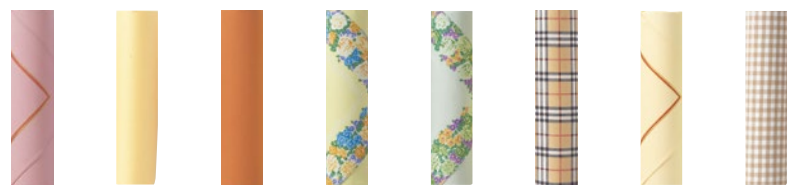

Alsmal Gold アルスメールゴールド

Photo : アンダークロス/RDI-103 ランナー/RDS-113

Alsmal Gold

鮮やかで神秘的なアルスメールゴールド。
華やかなのに決して気取らない特別な日の女性に最適なカラーです。

コーディネートプラン

Under Cloth/RDI-103 シャンパンゴールド

Top Cloth/RDS-101 ホワイト

Top Cloth/RDS-104 レモンイエロー

Top Cloth/RDS-118 オレンジ

Top Cloth/RDS-123 ライラック

Top Cloth/RDS-122 ブラウン

Coordinate Plan

ナプキン

Napkin

DRN-5 サーマンピンク DCC-1 クリームイエロー DCC-1 オレンジ DFC-8 イエロー DFC-8 グリーン DBN-1 ベージュ DRN-5 シャンパンゴールド DGC-1 ライトブラウン

チェア

Chair

RSD-2A ライトフイエロー RSD-2A ライトフグリーン RSD-2B カラトップグリーン

クロスバリエーション

Cloth Variation

アイボリー ダークイエロー ベージュ ライトブラウン エメラルドグリーン ロイヤルブルー ネイビー