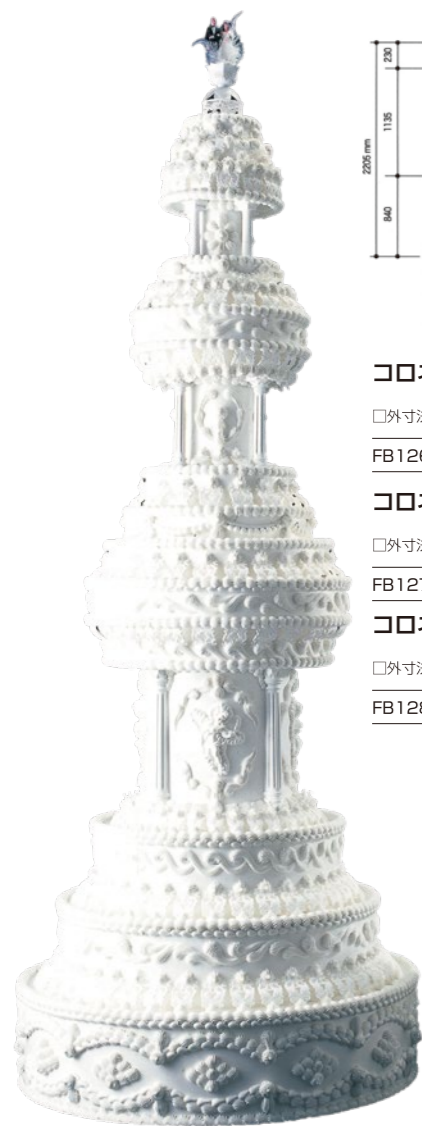

プレセアプレート角大

□外寸法／W650×440×H110
□ベースプレート／ブラック

FB332-03 ¥84,000(税別) C091051

ケーキトッパー ジャストマリード

□外寸法／W160×H130

FB839 ¥18,000(税別) C091052

プレセアトールはさまざまなシーンで活躍できるスタンドです。
ブライダルではケーキスタンドに、またケーキバイキングにも、
プuffパーティーで、オードブルやデザートに乗せたりしても
素敵ですね。

ケーキスタンド プレセアトール

□外寸法／プレート 180/240/300/390/460φ
土台 550φ×H110 スティックピン L90

FB302 ¥204,000(税別) C091057

※使用例B以外のケーキ・花はイメージです。

使用例B

ホールケーキホワイト 小

□外寸法／180φ×H70
※ケーキトッパーは別途

FB323 ¥12,000(税別) C091055

ホールケーキホワイト 大

□外寸法／420φ×H80

FB311 ¥38,000(税別) C091053

クオーレはシンプルなケーキの集合体。
でも、あなたのデコレート次第で素敵なケーキに変身します。
アイデア次第で使い道は無限大です。

COURE series

クオーレシリーズ

クオーレ FB310

□外寸法／A:160φ×H100-B:240φ×H110-C:330φ×H120-
D:420φ×H130-E:550φ×H140
※DとEは一体物です。分離できません。

¥168,000(税別) C091016

COLONADE series

コロネードシリーズ

コロネード170

□外寸法/650φ×H1690 □重量/15kg

FB126 ¥540,000(税別) C091303

コロネード230

□外寸法/800φ×H2205 □重量/26kg