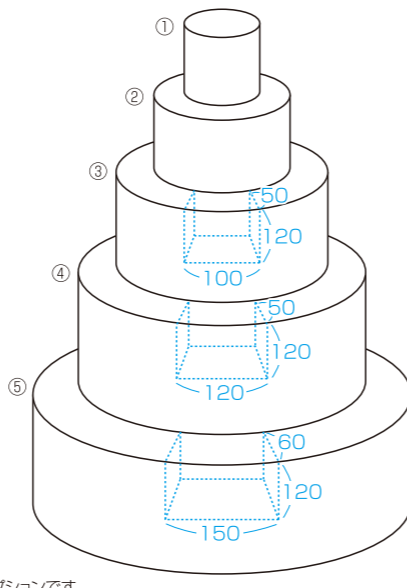

ウェディングケーキ用 角型発泡(ウレタン加工品)

- ① W100×D100×H160
- ② W190×D190×H160
- ③ W280×D280×H160
(カット口: W130×D50×H120)
- ④ W380×D380×H160
(カット口: W150×D50×H120)

¥71,500(税別) /SET
C091046

ウェディングケーキ用 丸型発泡(ウレタン加工品)

- ① φ100×H150
- ② φ180×H160
- ③ φ280×H200
(カット口: W100×D50×H120)
- ④ φ380×H240
(カット口: W120×D50×H120)
- ⑤ φ500×H240
(カット口: W150×D60×H120)