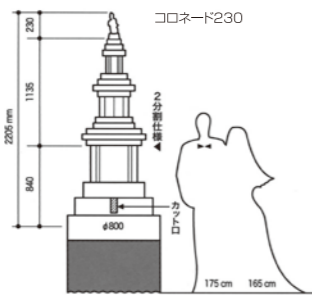

COLONADE series

コロネードシリーズ

コロネード170

□外寸法/650φ×H1690 □重量/15kg

FB126 ¥540,000(税別) C091303

コロネード230

□外寸法/800φ×H2205 □重量/26kg

FB127 ¥720,000(税別) C091301

コロネード300

□外寸法/1000φ×H3000 □重量/43kg

FB128 ¥1,080,000(税別) C091302