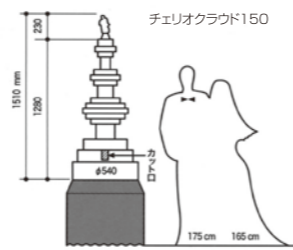

ホールケーキホワイト 大

□外寸法／420φ×H80

FB311 ¥38,000(税別) C091053

クオーレはシンプルなケーキの集合体。
でも、あなたのデコレート次第で素敵なケーキに変身します。
アイデア次第で使い道は無限大です。

COURE series

クオーレシリーズ

クオーレ FB310

□外寸法／A:160φ×H100-B:240φ×H110-C:330φ×H120-
D:420φ×H130-E:550φ×H140
※DとEは一体物です。分離できません。

FB127 ¥720,000(税別) C091301

コロネード300

□外寸法/1000φ×H3000 □重量/43kg

FB128 ¥1,080,000(税別) C091302

CELIO series

チェリオシリーズ

チェリオクラウド120

□外寸法/540φ×H1210 □重量/6kg

FB106 ¥260,000(税別) C091041

チェリオクラウド150

□外寸法/540φ×H1510 □重量/7.5kg

FB107 ¥310,000(税別) C091042

チェリオクラウド180

□外寸法/630φ×H1720 □重量/10kg

FB108 ¥380,000(税別) C091043

ウェディングナイフ FB831

□シルバー □L510 □フラワー付
※スタンド別途

¥20,000(税別) C091803

Brume / Rose

ブリュム/ローズ

優しく柔らかなイメージのブリュム。
コーン柄のなめらかなナッペが特徴的です。

ブリュム/ローズ

□外寸法/本体 400×400×H620 3.50kg
下部ケーキ台 450×450×H200 1.80kg
ケーキ台を含む高さ H820
カット口はスポンジタイプのみ

FB96 ¥500,000(税別) C091044