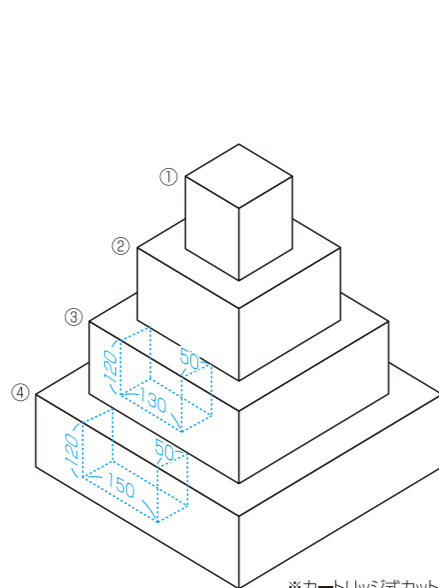

ウェディングケーキ用 角型発泡(ウレタン加工品)

- ① W100×D100×H160
- ② W190×D190×H160
- ③ W280×D280×H160
(カット口: W130×D50×H120)
- ④ W380×D380×H160
(カット口: W150×D50×H120)

¥71,500(税別) /SET
C091046

ウェディングケーキ用 丸型発泡(ウレタン加工品)

- ① φ100×H150
- ② φ180×H160
- ③ φ280×H200
(カット口: W100×D50×H120)
- ④ φ380×H240
(カット口: W120×D50×H120)
- ⑤ φ500×H240
(カット口: W150×D60×H120)