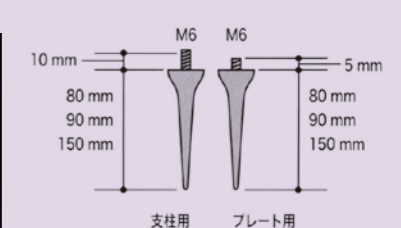

スティックピン FB962

□L150 □10mm頭

¥3,800(税別) C091836

※素材／ステンレス

上記以外にも、特別サイズ加工致します。詳しくはお問い合わせください。