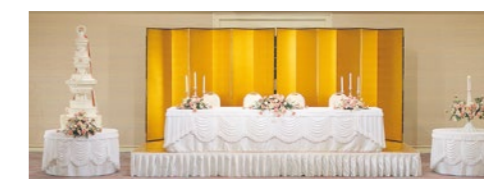

メインテーブルスカート WSM-2A型

□素材/スムース・サテン
□外寸法/W5800×H700

¥118,000(税別) A071314

□外寸法/W4000×H700

¥94,000(税別) A071314