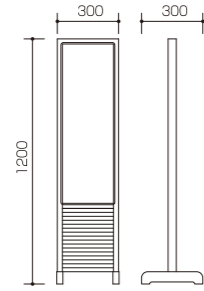

¥480,000(税別) C051103

サインボード ST-55

- 外寸法 / W382×D300×H1120
- メタリック塗装(ゴールド/シルバー)
- アクリル寸 / 740×182 (透明3t・乳半3t)
- 有効画面寸 / 725×182
- 照明付
- 部屋名入・アクリル文字入は別途

¥380,000(税別) C051107

サインボード ST-56

- 外寸法 / W280×D240×H1240
- スチール焼付塗装(ローズピンク)
- アクリル寸 / 180×168 (乳半5t) 715×168 (透明3t・乳半3t)
- 有効画面寸 / 168×168 / 700×168
- 照明付
- 部屋名入・アクリル文字入は別途

サインボード ST-M1A

- 外寸法 / W310×D268×H1210
- メタリック塗装(ローズマダー)
- アクリル寸 / 180×168 (乳半5t) 715×168 (透明3t・乳半3t)
- 有効画面寸 / 168×168 / 700×168
- 照明付
- 部屋名入・アクリル文字入は別途

¥240,000(税別) C051109

サインボード 部屋名入サンプル(切り文字)

真ちゅうヘアライン切り文字

真ちゅう磨き切り文字

ステンレスヘアライン切り文字

※この他にもアクリル板切り文字、
カッティングシート切り文字など、
ご自由にお問い合わせください。

サインボード ST-2

- 外寸法/W300×D300×H1200
- 材質/チークツキ板
- アクリル寸/785×255×3t(黒)
- 有効画面寸/730×240
- 文字入は別途

¥180,000(税別) C052102

サインボード ST-21

- 外寸法/W517×D204×H1208
- 材質/ナラ塗装
- アクリル寸/1000×283×3t(壁白3t)
- 有効画面寸/950×270
- 文字入は別途

¥240,000(税別) C052108

フロントイーゼル T-140

- 外寸法/W600×D557×H1420
- 素材/木製 □重量/2.5kg
- パネル受け/D45mmまで
- 対応パネルサイズ/A1・B1
- 受け金具は上下可動式

A ブラウン	¥18,000(税別)
B ブラック	¥18,000(税別)
C ホワイト	¥18,000(税別)

C055318

フロントイーゼル T-160

- 外寸法/W600×D680×H1400
- 素材/木製 □重量/4.0kg
- パネル受け/D45mmまで
- 対応パネルサイズ/B0タテまで
- 受け金具は上下可動式