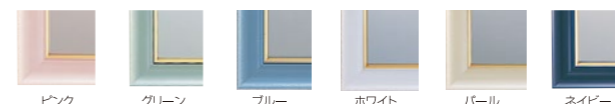

リザーブスタンド

□外寸法/H585×ベース170
 □材質/スチール焼付塗装
 □プレート/145×145
 □文字/シート切り文字
 □日本製

Ctype ¥26,000(税別) C057210

リザーブカード

□外寸法/H232×178
 □ミラーサイズ/182×128
 □フレームカラー/6色
 (ピンク・グリーン・ブルー・ホワイト・パール・ネイビー)

RCM-10 ¥8,800(税別) C200111