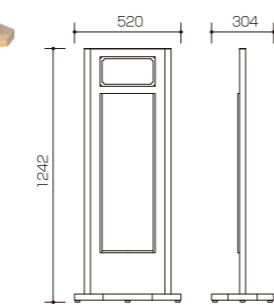

サインボード ST-203

- 外寸法/W386×D90×H1295 (ベース/W520×D304 キャスター付)
- アクリル寸/W264×H779 (透明2t・乳半2t)
- 有効画面寸/770×250
- 照明付
- 部屋名入れ別途

¥210,000(税別) C051111

サインボード ST-205

- 外寸法/W425×D32×H1242 (ベース/W520×D304 アジャスター付)
- アクリル寸/W264×H779 (透明2t・乳半2t)
- 有効画面寸/770×250
- 部屋名入れ別途

¥160,000(税別) C051113

三角イーゼル Ver2.0

- 外寸法/W530×D550×H1070
- パネル受け/D50mmまで □素材/木製 □重量/1.4kg
- パネル受け7段階に高さ調整可能(穴ピッチ100mm)
- 耐荷重/5.0kg □対応パネルサイズ/B1タテまで

A ブラウン	¥6,000(税別)
B ホワイト	¥6,000(税別)

C055320

ポスターのセットが簡単な四方開閉式

クルッと回転 タテヨコ自在 角度調節もフレキシブル

パネルスタンド グリップSII 改(A3サイズ)

- パネルサイズ/470×350 □フレーム幅/32 □有効表示面/406×283
- ポール支柱の高さ/H690~1050 □ベース/396φ×H26
- 素材/本体:スチール、バックボード:MDF、透明板:PET 0.5t □重量/4.2kg

A シルバー	¥21,000(税別)
B ブラック	¥21,000(税別)