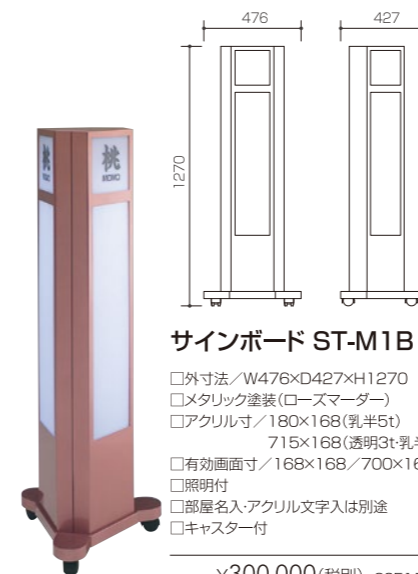

Sign

サイン

サインボード ST-FS SLIM

- 外寸法 / W420×D240×H1250
- メタリック塗装(ゴールド)
- アクリル寸 / 835×218 (透明3t・乳半3t)
- 有効画面寸 / 825×218
- 照明付
- 部屋名抜き文字・アクリル文字入は別途

¥400,000(税別) C051101

サインボード ST-YS

- 外寸法 / W450×D350×H1100
- メタリック塗装 (ピュアラベンダー / ローズピンク)
- アクリル寸 / 715×248 (透明3t・乳半3t)
- 有効画面寸 / 700×248
- 照明付
- 部屋名入・アクリル文字入は別途

¥480,000(税別) C051103

サインボード ST-55

- 外寸法 / W382×D300×H1120
- メタリック塗装(ゴールド/シルバー)
- アクリル寸 / 740×182 (透明3t・乳半3t)
- 有効画面寸 / 725×182
- 照明付
- 部屋名入・アクリル文字入は別途

¥380,000(税別) C051107

サインボード ST-56

- 外寸法 / W280×D240×H1240
- スチール焼付塗装(ローズピンク)
- アクリル寸 / 180×168 (乳半5t) 715×168 (透明3t・乳半3t)
- 有効画面寸 / 168×168 / 700×168
- 照明付
- 部屋名入・アクリル文字入は別途

¥200,000(税別) C051108

サインボード ST-M1B

- 外寸法 / W476×D427×H1270
- メタリック塗装(ローズマダー)
- アクリル寸 / 180×168 (乳半5t) 715×168 (透明3t・乳半3t)
- 有効画面寸 / 168×168 / 700×168
- 照明付
- 部屋名入・アクリル文字入は別途
- キャスター付

¥300,000(税別) C051109

サインボード ST-M1A

- 外寸法 / W310×D268×H1210
- メタリック塗装(ローズマダー)
- アクリル寸 / 180×168 (乳半5t) 715×168 (透明3t・乳半3t)
- 有効画面寸 / 168×168 / 700×168
- 照明付
- 部屋名入・アクリル文字入は別途

¥240,000(税別) C051109

サインボード 部屋名入サンプル(切り文字)

真ちゅうヘアライン切り文字