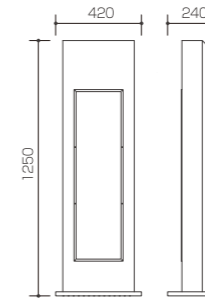

Sign

サイン

サインボード ST-FS SLIM

- 外寸法 / W420×D240×H1250
- メタリック塗装(ゴールド)
- アクリル寸 / 835×218 (透明3t・乳半3t)
- 有効画面寸 / 825×218
- 照明付
- 部屋名抜き文字・アクリル文字入は別途

¥400,000(税別) C051101

サインボード ST-YS

- 外寸法 / W450×D350×H1100
- メタリック塗装 (ピュアラベンダー / ローズピンク)
- アクリル寸 / 715×248 (透明3t・乳半3t)
- 有効画面寸 / 700×248
- 照明付
- 部屋名入・アクリル文字入は別途

¥480,000(税別) C051103

サインボード ST-55

- 外寸法 / W382×D300×H1120
- メタリック塗装(ゴールド/シルバー)
- アクリル寸 / 740×182 (透明3t・乳半3t)
- 有効画面寸 / 725×182
- 照明付
- 部屋名入・アクリル文字入は別途

¥380,000(税別) C051107

サインボード ST-56

- 外寸法 / W280×D240×H1240
- スチール焼付塗装(ローズピンク)
- アクリル寸 / 180×168 (乳半5t) 715×168 (透明3t・乳半3t)
- 有効画面寸 / 168×168 / 700×168
- 照明付
- 部屋名入・アクリル文字入は別途

¥200,000(税別) C051108

サインボード ST-M1B

- 外寸法 / W476×D427×H1270
- メタリック塗装(ローズマダー)
- アクリル寸 / 180×168 (乳半5t) 715×168 (透明3t・乳半3t)
- 有効画面寸 / 168×168 / 700×168
- 照明付
- 部屋名入・アクリル文字入は別途
- キャスター付

¥300,000(税別) C051109

サインボード ST-M1A

- 外寸法 / W310×D268×H1210
- メタリック塗装(ローズマダー)
- アクリル寸 / 180×168 (乳半5t) 715×168 (透明3t・乳半3t)
- 有効画面寸 / 168×168 / 700×168
- 照明付
- 部屋名入・アクリル文字入は別途

¥240,000(税別) C051109

サインボード 部屋名入サンプル(切り文字)

真ちゅうヘアライン切り文字