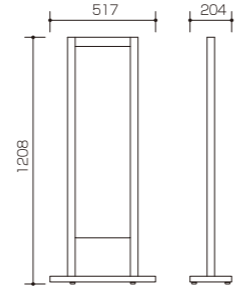

¥480,000(税別) C051103

サインボード ST-55

- 外寸法 / W382×D300×H1120
- メタリック塗装(ゴールド/シルバー)
- アクリル寸 / 740×182 (透明3t・乳半3t)
- 有効画面寸 / 725×182
- 照明付
- 部屋名入・アクリル文字入は別途

¥380,000(税別) C051107

サインボード ST-56

- 外寸法 / W280×D240×H1240
- スチール焼付塗装(ローズピンク)
- アクリル寸 / 180×168 (乳半5t) 715×168 (透明3t・乳半3t)
- 有効画面寸 / 168×168 / 700×168
- 照明付
- 部屋名入・アクリル文字入は別途

サインボード ST-M1A

- 外寸法 / W310×D268×H1210
- メタリック塗装(ローズマダー)
- アクリル寸 / 180×168 (乳半5t) 715×168 (透明3t・乳半3t)
- 有効画面寸 / 168×168 / 700×168
- 照明付
- 部屋名入・アクリル文字入は別途

¥240,000(税別) C051109

サインボード 部屋名入サンプル(切り文字)

真ちゅうヘアライン切り文字

真ちゅう磨き切り文字

ステンレスヘアライン切り文字

※この他にもアクリル板切り文字、
カッティングシート切り文字など、
ご自由にお問い合わせください。

サインボード ST-2

- 外寸法/W300×D300×H1200
- 材質/チークツキ板
- アクリル寸/785×255×3t(黒)
- 有効画面寸/730×240
- 文字入は別途

¥180,000(税別) C052102

サインボード ST-21

- 外寸法/W517×D204×H1208
- 材質/ナラ塗装
- アクリル寸/1000×283×3t(壁白3t)
- 有効画面寸/950×270
- 文字入は別途

¥240,000(税別) C052108

フロントイーゼル T-140

- 外寸法/W600×D557×H1420
- 素材/木製 □重量/2.5kg
- パネル受け/D45mmまで
- 対応パネルサイズ/A1・B1
- 受け金具は上下可動式

A ブラウン	¥18,000(税別)
B ブラック	¥18,000(税別)
C ホワイト	¥18,000(税別)

C055318

フロントイーゼル T-160

- 外寸法/W600×D680×H1400
- 素材/木製 □重量/4.0kg
- パネル受け/D45mmまで
- 対応パネルサイズ/B0タテまで
- 受け金具は上下可動式