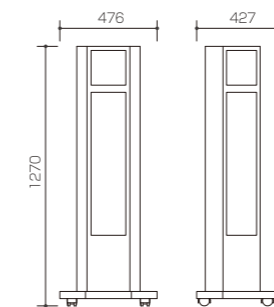

Sign

サイン

サインボード ST-FS SLIM

- 外寸法 / W420×D240×H1250
- メタリック塗装(ゴールド)
- アクリル寸 / 835×218 (透明3t・乳半3t)
- 有効画面寸 / 825×218
- 照明付
- 部屋名抜き文字・アクリル文字入は別途

¥400,000(税別) C051101

サインボード ST-YS

- 外寸法 / W450×D350×H1100
- メタリック塗装 (ピュアラベンダー / ローズピンク)
- アクリル寸 / 715×248 (透明3t・乳半3t)
- 有効画面寸 / 700×248
- 照明付
- 部屋名入・アクリル文字入は別途

¥480,000(税別) C051103

サインボード ST-55

- 外寸法 / W382×D300×H1120
- メタリック塗装(ゴールド/シルバー)
- アクリル寸 / 740×182 (透明3t・乳半3t)
- 有効画面寸 / 725×182
- 照明付
- 部屋名入・アクリル文字入は別途

¥380,000(税別) C051107

サインボード ST-56

- 外寸法 / W280×D240×H1240
- スチール焼付塗装(ローズピンク)
- アクリル寸 / 180×168 (乳半5t) 715×168 (透明3t・乳半3t)
- 有効画面寸 / 168×168 / 700×168
- 照明付
- 部屋名入・アクリル文字入は別途

¥200,000(税別) C051108

サインボード ST-M1B

- 外寸法 / W476×D427×H1270
- メタリック塗装(ローズマダー)
- アクリル寸 / 180×168 (乳半5t) 715×168 (透明3t・乳半3t)
- 有効画面寸 / 168×168 / 700×168
- 照明付
- 部屋名入・アクリル文字入は別途
- キャスター付

¥300,000(税別) C051109

サインボード ST-M1A

- 外寸法 / W310×D268×H1210
- メタリック塗装(ローズマダー)
- アクリル寸 / 180×168 (乳半5t) 715×168 (透明3t・乳半3t)
- 有効画面寸 / 168×168 / 700×168
- 照明付
- 部屋名入・アクリル文字入は別途

¥240,000(税別) C051109

サインボード 部屋名入サンプル(切り文字)

真ちゅうヘアライン切り文字