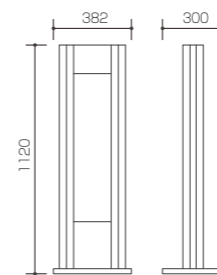

Sign

サイン

サインボード ST-FS SLIM

- 外寸法 / W420×D240×H1250
- メタリック塗装(ゴールド)
- アクリル寸 / 835×218 (透明3t・乳半3t)
- 有効画面寸 / 825×218
- 照明付
- 部屋名抜き文字・アクリル文字入は別途

¥400,000(税別) C051101

サインボード ST-YS

- 外寸法 / W450×D350×H1100
- メタリック塗装 (ピュアラベンダー / ローズピンク)
- アクリル寸 / 715×248 (透明3t・乳半3t)
- 有効画面寸 / 700×248
- 照明付
- 部屋名入・アクリル文字入は別途

¥480,000(税別) C051103

サインボード ST-55

- 外寸法 / W382×D300×H1120
- メタリック塗装(ゴールド/シルバー)
- アクリル寸 / 740×182 (透明3t・乳半3t)
- 有効画面寸 / 725×182
- 照明付
- 部屋名入・アクリル文字入は別途

¥380,000(税別) C051107

サインボード ST-56

- 外寸法 / W280×D240×H1240
- スチール焼付塗装(ローズピンク)
- アクリル寸 / 180×168 (乳半5t) 715×168 (透明3t・乳半3t)
- 有効画面寸 / 168×168 / 700×168
- 照明付
- 部屋名入・アクリル文字入は別途

¥200,000(税別) C051108

サインボード ST-M1B

- 外寸法 / W476×D427×H1270
- メタリック塗装(ローズマダー)
- アクリル寸 / 180×168 (乳半5t) 715×168 (透明3t・乳半3t)
- 有効画面寸 / 168×168 / 700×168
- 照明付
- 部屋名入・アクリル文字入は別途
- キャスター付

¥300,000(税別) C051109

サインボード ST-M1A

- 外寸法 / W310×D268×H1210
- メタリック塗装(ローズマダー)
- アクリル寸 / 180×168 (乳半5t) 715×168 (透明3t・乳半3t)
- 有効画面寸 / 168×168 / 700×168
- 照明付
- 部屋名入・アクリル文字入は別途

¥240,000(税別) C051109

サインボード 部屋名入サンプル(切り文字)

真ちゅうヘアライン切り文字