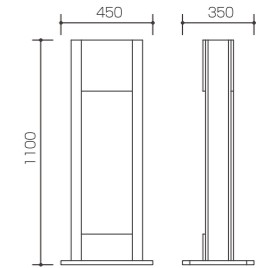

Sign

サイン

サインボード ST-FS SLIM

- 外寸法 / W420×D240×H1250
- メタリック塗装(ゴールド)
- アクリル寸 / 835×218 (透明3t・乳半3t)
- 有効画面寸 / 825×218
- 照明付
- 部屋名抜き文字・アクリル文字入は別途

¥400,000(税別) C051101

サインボード ST-YS

- 外寸法 / W450×D350×H1100
- メタリック塗装 (ピュアラベンダー / ローズピンク)
- アクリル寸 / 715×248 (透明3t・乳半3t)
- 有効画面寸 / 700×248
- 照明付
- 部屋名入・アクリル文字入は別途

¥480,000(税別) C051103

サインボード ST-55

- 外寸法 / W382×D300×H1120
- メタリック塗装(ゴールド/シルバー)
- アクリル寸 / 740×182 (透明3t・乳半3t)
- 有効画面寸 / 725×182
- 照明付
- 部屋名入・アクリル文字入は別途

¥380,000(税別) C051107

サインボード ST-56

- 外寸法 / W280×D240×H1240
- スチール焼付塗装(ローズピンク)
- アクリル寸 / 180×168 (乳半5t) 715×168 (透明3t・乳半3t)
- 有効画面寸 / 168×168 / 700×168
- 照明付
- 部屋名入・アクリル文字入は別途

¥200,000(税別) C051108

サインボード ST-M1B

- 外寸法 / W476×D427×H1270
- メタリック塗装(ローズマダー)
- アクリル寸 / 180×168 (乳半5t) 715×168 (透明3t・乳半3t)
- 有効画面寸 / 168×168 / 700×168
- 照明付
- 部屋名入・アクリル文字入は別途
- キャスター付

¥300,000(税別) C051109

サインボード ST-M1A

- 外寸法 / W310×D268×H1210
- メタリック塗装(ローズマダー)
- アクリル寸 / 180×168 (乳半5t) 715×168 (透明3t・乳半3t)
- 有効画面寸 / 168×168 / 700×168
- 照明付
- 部屋名入・アクリル文字入は別途

¥240,000(税別) C051109

サインボード 部屋名入サンプル(切り文字)

真ちゅうヘアライン切り文字