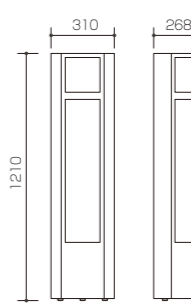

Sign

サイン

サインボード ST-FS SLIM

- 外寸法 / W420×D240×H1250
- メタリック塗装(ゴールド)
- アクリル寸 / 835×218 (透明3t・乳半3t)
- 有効画面寸 / 825×218
- 照明付
- 部屋名抜き文字・アクリル文字入は別途

¥400,000(税別) C051101

サインボード ST-YS

- 外寸法 / W450×D350×H1100
- メタリック塗装 (ピュアラベンダー / ローズピンク)
- アクリル寸 / 715×248 (透明3t・乳半3t)
- 有効画面寸 / 700×248
- 照明付
- 部屋名入・アクリル文字入は別途

¥480,000(税別) C051103

サインボード ST-55

- 外寸法 / W382×D300×H1120
- メタリック塗装(ゴールド/シルバー)
- アクリル寸 / 740×182 (透明3t・乳半3t)
- 有効画面寸 / 725×182
- 照明付
- 部屋名入・アクリル文字入は別途

¥380,000(税別) C051107

サインボード ST-56

- 外寸法 / W280×D240×H1240
- スチール焼付塗装(ローズピンク)
- アクリル寸 / 180×168 (乳半5t) 715×168 (透明3t・乳半3t)
- 有効画面寸 / 168×168 / 700×168
- 照明付
- 部屋名入・アクリル文字入は別途

¥200,000(税別) C051108

サインボード ST-M1B

- 外寸法 / W476×D427×H1270
- メタリック塗装(ローズマダー)
- アクリル寸 / 180×168 (乳半5t) 715×168 (透明3t・乳半3t)
- 有効画面寸 / 168×168 / 700×168
- 照明付
- 部屋名入・アクリル文字入は別途
- キャスター付

¥300,000(税別) C051109

サインボード ST-M1A

- 外寸法 / W310×D268×H1210
- メタリック塗装(ローズマダー)
- アクリル寸 / 180×168 (乳半5t) 715×168 (透明3t・乳半3t)
- 有効画面寸 / 168×168 / 700×168
- 照明付
- 部屋名入・アクリル文字入は別途

¥240,000(税別) C051109

サインボード 部屋名入サンプル(切り文字)

真ちゅうヘアライン切り文字