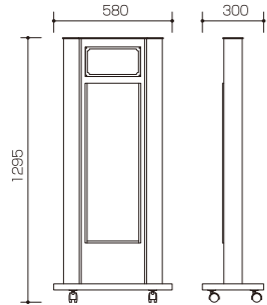

¥240,000(税別) C052108

フロントイーゼル T-140

- 外寸法/W600×D557×H1420
- 素材/木製 □重量/2.5kg
- パネル受け/D45mmまで
- 対応パネルサイズ/A1・B1
- 受け金具は上下可動式

A ブラウン	¥18,000(税別)
B ブラック	¥18,000(税別)
C ホワイト	¥18,000(税別)

C055318

フロントイーゼル T-160

- 外寸法/W600×D680×H1400
- 素材/木製 □重量/4.0kg
- パネル受け/D45mmまで
- 対応パネルサイズ/B0タテまで
- 受け金具は上下可動式

A ブラウン	¥21,000(税別)
B ブラック	¥21,000(税別)
C ホワイト	¥21,000(税別)

C055319

サインボード ST-201

- 外寸法/W485×D90×H1295 (ベース/W580×D300 キャスター付)
- アクリル寸/W264×H779 (透明2t・乳半2t)
- 有効画面寸/770×250
- 照明付
- 部屋名入れ別途

¥260,000(税別) C051109

サインボード ST-203

- 外寸法/W386×D90×H1295 (ベース/W520×D304 キャスター付)
- アクリル寸/W264×H779 (透明2t・乳半2t)
- 有効画面寸/770×250
- 照明付
- 部屋名入れ別途

¥210,000(税別) C051111

サインボード ST-205

- 外寸法/W425×D32×H1242 (ベース/W520×D304 アジャスター付)
- アクリル寸/W264×H779 (透明2t・乳半2t)
- 有効画面寸/770×250
- 部屋名入れ別途

¥160,000(税別) C051113

三角イーゼル Ver2.0

- 外寸法/W530×D550×H1070
- パネル受け/D50mmまで □素材/木製 □重量/1.4kg
- パネル受け7段階に高さ調整可能(穴ピッチ100mm)
- 耐荷重/5.0kg □対応パネルサイズ/B1タテまで

A ブラウン	¥6,000(税別)
B ホワイト	¥6,000(税別)

C055320

ポスターのセットが簡単な四方開閉式