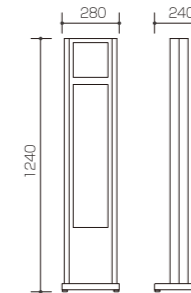

Sign

サイン

サインボード ST-FS SLIM

- 外寸法 / W420×D240×H1250
- メタリック塗装(ゴールド)
- アクリル寸 / 835×218 (透明3t・乳半3t)
- 有効画面寸 / 825×218
- 照明付
- 部屋名抜き文字・アクリル文字入は別途

¥400,000(税別) C051101

サインボード ST-YS

- 外寸法 / W450×D350×H1100
- メタリック塗装 (ピュアラベンダー / ローズピンク)
- アクリル寸 / 715×248 (透明3t・乳半3t)
- 有効画面寸 / 700×248
- 照明付
- 部屋名入・アクリル文字入は別途

¥480,000(税別) C051103

サインボード ST-55

- 外寸法 / W382×D300×H1120
- メタリック塗装(ゴールド/シルバー)
- アクリル寸 / 740×182 (透明3t・乳半3t)
- 有効画面寸 / 725×182
- 照明付
- 部屋名入・アクリル文字入は別途

¥380,000(税別) C051107

サインボード ST-56

- 外寸法 / W280×D240×H1240
- スチール焼付塗装(ローズピンク)
- アクリル寸 / 180×168 (乳半5t) 715×168 (透明3t・乳半3t)
- 有効画面寸 / 168×168 / 700×168
- 照明付
- 部屋名入・アクリル文字入は別途

¥200,000(税別) C051108

サインボード ST-M1B

- 外寸法 / W476×D427×H1270
- メタリック塗装(ローズマダー)
- アクリル寸 / 180×168 (乳半5t) 715×168 (透明3t・乳半3t)
- 有効画面寸 / 168×168 / 700×168
- 照明付
- 部屋名入・アクリル文字入は別途
- キャスター付

¥300,000(税別) C051109

サインボード ST-M1A

- 外寸法 / W310×D268×H1210
- メタリック塗装(ローズマダー)
- アクリル寸 / 180×168 (乳半5t) 715×168 (透明3t・乳半3t)
- 有効画面寸 / 168×168 / 700×168
- 照明付
- 部屋名入・アクリル文字入は別途

¥240,000(税別) C051109

サインボード 部屋名入サンプル(切り文字)

真ちゅうヘアライン切り文字