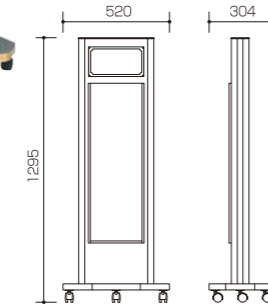

¥240,000(税別) C052108

フロントイーゼル T-140

- 外寸法/W600×D557×H1420
- 素材/木製 □重量/2.5kg
- パネル受け/D45mmまで
- 対応パネルサイズ/A1・B1
- 受け金具は上下可動式

A ブラウン	¥18,000(税別)
B ブラック	¥18,000(税別)
C ホワイト	¥18,000(税別)

C055318

フロントイーゼル T-160

- 外寸法/W600×D680×H1400
- 素材/木製 □重量/4.0kg
- パネル受け/D45mmまで
- 対応パネルサイズ/B0タテまで
- 受け金具は上下可動式

A ブラウン	¥21,000(税別)
B ブラック	¥21,000(税別)
C ホワイト	¥21,000(税別)

C055319

サインボード ST-201

- 外寸法/W485×D90×H1295 (ベース/W580×D300 キャスター付)
- アクリル寸/W264×H779 (透明2t・乳半2t)
- 有効画面寸/770×250
- 照明付
- 部屋名入れ別途

¥260,000(税別) C051109

サインボード ST-203

- 外寸法/W386×D90×H1295 (ベース/W520×D304 キャスター付)
- アクリル寸/W264×H779 (透明2t・乳半2t)
- 有効画面寸/770×250
- 照明付
- 部屋名入れ別途

¥210,000(税別) C051111

サインボード ST-205

- 外寸法/W425×D32×H1242 (ベース/W520×D304 アジャスター付)
- アクリル寸/W264×H779 (透明2t・乳半2t)
- 有効画面寸/770×250
- 部屋名入れ別途

¥160,000(税別) C051113

三角イーゼル Ver2.0

- 外寸法/W530×D550×H1070
- パネル受け/D50mmまで □素材/木製 □重量/1.4kg
- パネル受け7段階に高さ調整可能(穴ピッチ100mm)
- 耐荷重/5.0kg □対応パネルサイズ/B1タテまで

A ブラウン	¥6,000(税別)
B ホワイト	¥6,000(税別)

C055320

ポスターのセットが簡単な四方開閉式