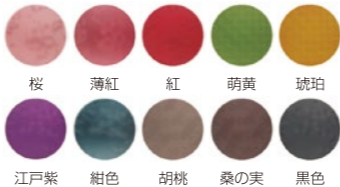

リザーブスタンド KK

□外寸法/W200×D120×H475
□ベース/120□木製
□プレート/165□アルミ製アルマイト染色(10色)
文字レーザー彫刻

¥30,000(税別) C057214

アルマイト染色(10色)

※印刷は自由に表示可能です。お問い合わせください。

リザーブスタンド WA

□ベース/木 170×170×30t
プレート/透明アクリル 100×500×5t
□表示文字/UV印刷仕上

WAtype ¥29,000(税別) C057211

リザーブスタンド WB

□ベース/木 170×170×30t
プレート/透明アクリル 100×500×5t
□表示文字/UV印刷仕上

WBtype ¥32,000(税別) C057212

リザーブスタンド WC

□ベース/木 170×170×30t
プレート/透明アクリル 100×500×5t
□表示文字/UV印刷仕上

WCtype ¥24,000(税別) C057213

別注対応致します。
お問い合わせください。

席札 扇形

□480φ1/4×4t □文字色/黒
□彫り文字

PA-1(1文字) お問い合わせください

PA-2(2文字) お問い合わせください

A057101

席札スタンド

□H560(H710)
□ステンレス

TST-S ¥13,000(税別) C057204

テーブルナンバースタンド プレーンベース

□ベース120φ×H500 □ステンレス □許容プレート厚/3t迄

1010 ¥21,000(税別) C057211 1030 ¥21,000(税別) C057211 1020 ¥21,000(税別) C057211

席札 角型

□195□×4t
□文字色/赤・黒
□彫り文字

PA-3 お問い合わせください A057104

リザーブカード

□表示面/透明アクリル 200φ×10t
ベース/透明アクリル 160×120×20t
□部屋名・模様/インクジェット印刷仕上

PA-100 お問い合わせください A057113

リザーブスタンド

□外寸法/H410×ベース170
□材質/スチール焼付塗装
□プレート/145×145
□文字/シート切り文字
□日本製

Atype ¥24,000(税別) C057208

リザーブスタンド

□外寸法/H410×ベース170
□材質/スチール焼付塗装
□プレート/145×145
□文字/シート切り文字
□日本製

Btype ¥24,000(税別) C057209

リザーブスタンド

□外寸法/H585×ベース170
□材質/スチール焼付塗装
□プレート/145×145
□文字/シート切り文字
□日本製

Ctype ¥26,000(税別) C057210

リザーブカード

□外寸法/H232×178
□ミラーサイズ/182×128
□フレームカラー/6色
(ピンク・グリーン・ブルー・ホワイト・パール・ネイビー)

RCM-10 ¥8,800(税別) C200111

リザーブスタンド

□外寸法/H550(ベース180φ)
□スチール焼付塗装
□日本製

ST-201R ¥22,000(税別) C200173

リザーブスタンド

□外寸法/H400(ベース180φ)
□スチール焼付塗装
□日本製

ST-202R ¥22,000(税別) C200174

リザーブスタンド

□外寸法/H450
□スチール焼付塗装
□日本製

ST-203R ¥22,000(税別) C200175

ホワイトボード NPTWW918

□板面寸法/W1800×H900
□仕様/スチール 白/白

¥74,600(税別) C051304

ホワイトボード NPTWW912

□板面寸法/W1200×H900
□仕様/スチール 白/白

¥63,600(税別) C051307