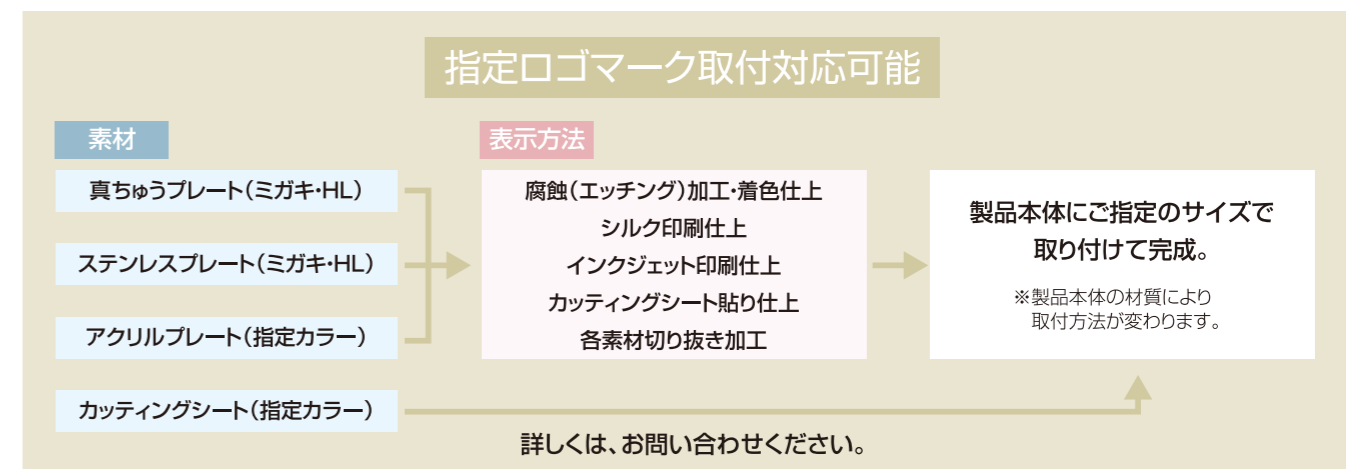

- 外寸法/W600×D550×H1020
- ナラリブ貼ウレタン塗装
- キャスター付

¥400,000(税別) C040210

花台 FD-23

- 外寸法/W450×D450×H600
- ナラリブ貼ウレタン塗装

¥280,000(税別) C040308

受付カウンター RBW-301

□外寸法 / W1800×D700×H900/700
□メラミン □キャスター付

¥1,100,000(税別) C040155