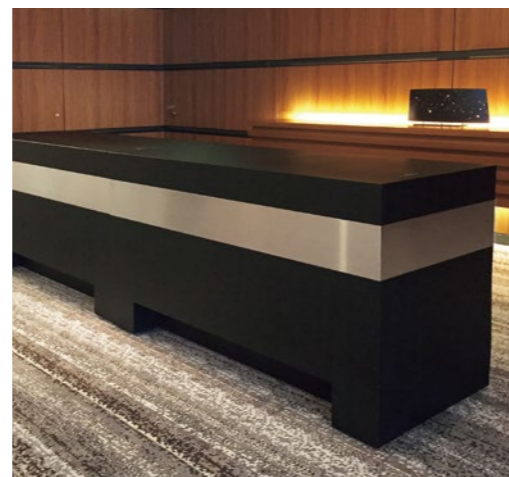

Wooden Furniture

講演台 / 司会者台 / 花台
受付カウンター

講演台 LD-100A

- 外寸法 / W1400×D700×H1170
- カリントツキ板
- 真ちゅう目地 キャスター付

¥840,000(税別) C040136

講演台 LD-100B

- 外寸法 / W1200×D650×H1170
- カリントツキ板
- 真ちゅう目地 キャスター付

¥800,000(税別) C040137

司会者台 MD-100

- 外寸法 / W600×D600×H1170
- カリントツキ板
- 真ちゅう目地 キャスター付

¥640,000(税別) C040235

講演台 LD-90

- 外寸法 / W1100×D700×H1200
- メラミン
- LED照明付 キャスター付

¥920,000(税別) C040138

司会者台 MD-90

- 外寸法 / W700×D650×H1200
- メラミン
- LED照明付 キャスター付