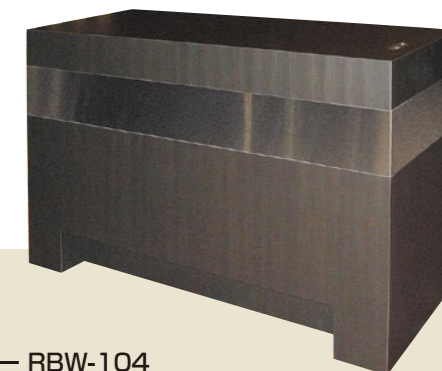

□外寸法 / W1800×D900×H900
□ナラツキ板ウレタン塗装 □キャスター付

¥880,000(税別) C040151

受付カウンター RBW-102

□外寸法 / W1800×D900×H900
□ナラツキ板ウレタン塗装
□脚部ステンレス

¥1,140,000(税別) C040152

受付カウンター RBW-104

□外寸法 / W1500×D600×H900
□メラミン □キャスター付

¥960,000(税別) C040154