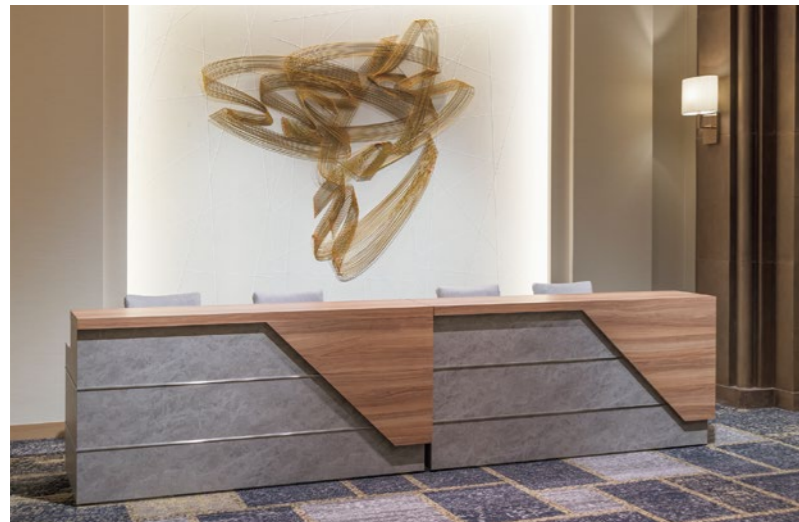

Wooden Furniture

講演台 / 司会者台 / 花台
受付カウンター

講演台 LD-100A

- 外寸法 / W1400×D700×H1170
- カリントツキ板
- 真ちゅう目地 キャスター付

¥840,000(税別) C040136

講演台 LD-100B

- 外寸法 / W1200×D650×H1170
- カリントツキ板
- 真ちゅう目地 キャスター付

¥800,000(税別) C040137