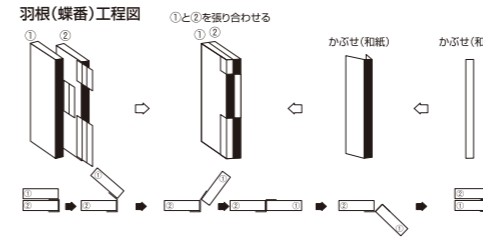

③ ④ No.3の蝶番部分を強くする為に強靱な和紙をかぶせ張りをし、さらにその上から布に和紙を裏打ちしたもの張りつける。(この工法は当社独自の製造方法である。)