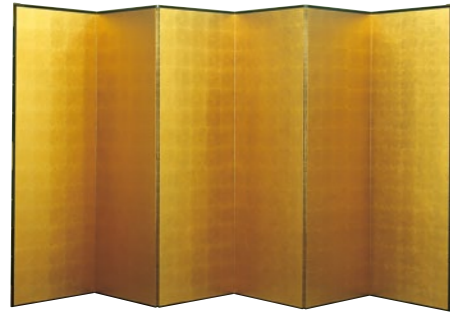

GGP-76

6曲金屏風 本金箔

□表面/本金箔 □縁/カシューウルシ塗り
□金具/金色メッキ裝飾金具 □ウラ面/紺シルケット

GGP-66	6尺6曲(1双)(半双)	時価
A061101		
GGP-76	7尺6曲(1双)(半双)	時価
A061102		
GGP-86	8尺6曲(1双)(半双)	時価
A061103		

※金相場により価格は変動致します。価格についてはお問い合わせください。

SGP-76

6曲金屏風 川又裏箔

□表面/洋金箔川又裏箔 □縁/カシューウルシ塗り
□金具/金色メッキ裝飾金具

SGP-66	6尺6曲(1双)	¥1,200,000(税別)	(半双) ¥600,000(税別)
A061201			
SGP-76	7尺6曲(1双)	¥1,440,000(税別)	(半双) ¥720,000(税別)
A061202			
SGP-86	8尺6曲(1双)	¥1,840,000(税別)	(半双) ¥920,000(性別)
A061203			