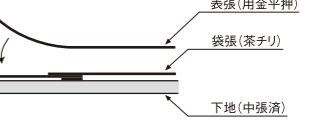

屏風の製造工程

① 屏風の基礎となる格子は狂わないことが要求される為、四方寄子(四隅の間隔が狭い)のものを使用する。

No.1

⑤ 下地に全面ウケ張り(浮かし張り)をする。(その作業により表張りとは裏張りが下地を締めつける力を分散させ、下地の狂いを防ぐ為の目的である。)

No.5

E.拡大

② No.1の下地に羽根(蝶番)を張り込み、6枚をつなぐ。この作業は蝶番がゆるくてもきつくても折りたたみ方がうまくいかない為、すまみのあけ具合など熟練を要する。

No.2

B.拡大

③ ④ No.3の蝶番部分を強くする為に強靱な和紙をかぶせ張りをし、さらにその上から布に和紙を裏打ちしたもの張りつける。(この工法は当社独自の製造方法である。)

No.3

C.拡大

No.4

D.拡大

⑥ ⑦ 下地に表張りをする。(表に金紙、裏にシルケット)