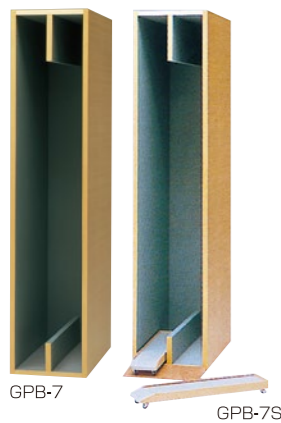

2曲金屏風 洋金箔平押

□表面/洋金箔平押 □縁/カシューウルシ塗り
□金具/金色メッキ装飾金具

GP-62	6尺2曲(1双)	¥300,000(税別)	(半双)	¥150,000(税別)
A062401				
GP-72	7尺2曲(1双)	¥400,000(税別)	(半双)	¥200,000(税別)
A062402				

SPP-76

6曲銀屏風 洋銀箔

□表面/洋銀箔平押 □縁/カシューウルシ塗り
□金具/銀古美装飾金具

SPP-66	6尺6曲(1双)	¥800,000(税別)	(半双)	¥400,000(税別)
A061801				
SPP-76	7尺6曲(1双)	¥1,000,000(税別)	(半双)	¥500,000(税別)
A061802				
SPP-86	8尺6曲(1双)	¥1,500,000(税別)	(半双)	¥750,000(税別)
A061803				

GPB-7

GPB-7S

GPBW-7

GPBW-7S