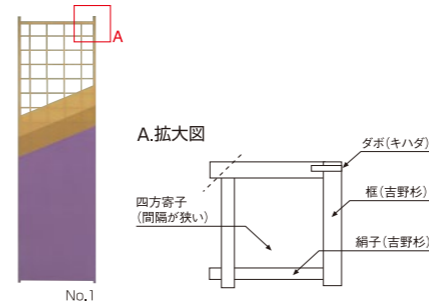

GPB-7R

GPBW-7R

屏風収納箱 ローラー付(1双2本用)

GPB-6R	6尺用 W430×D800×H2000	¥220,000(税別)	B064301
GPB-7R	7尺用 W430×D850×H2300	¥240,000(税別)	B064302
GPB-8R	8尺用 W450×D850×H2530	¥260,000(税別)	B064303

屏風収納箱 ローラー付(2双4本用)

GPBW-6R	6尺用 W830×D800×H2000	¥380,000(税別)	B064304
GPBW-7R	7尺用 W830×D850×H2300	¥430,000(税別)	B064305
GPBW-8R	8尺用 W870×D850×H2600	¥480,000(税別)	B064306

屏風の製造工程

① 屏風の基礎となる格子は狂わないことが要求される為、四方寄子(四隅の間隔が狭い)のものを使用する。

No.1

⑤ 下地に全面ウケ張り(浮かし張り)をする。(その作業により表張りとは裏張りが下地を締めつける力を分散させ、下地の狂いを防ぐ為の目的である。)

No.5

E.拡大

② No.1の下地に羽根(蝶番)を張り込み、6枚をつなぐ。この作業は蝶番がゆるくてもきつくても折りたたみ方がうまくいかない為、すまみのあけ具合など熟練を要する。