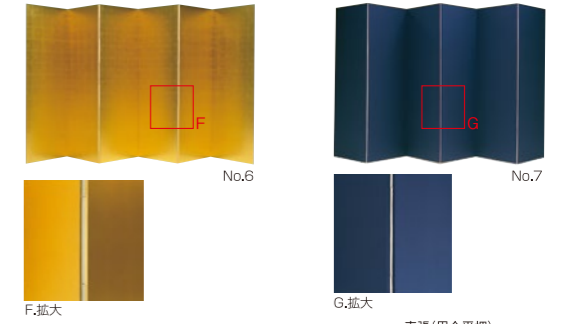

屏風の製造工程

① 屏風の基礎となる格子は狂わないことが要求される為、四方寄子(四隅の間隔が狭い)のものを使用する。

No.1

⑤ 下地に全面ウケ張り(浮かし張り)をする。(その作業により表張りとは裏張りが下地を締めつける力を分散させ、下地の狂いを防ぐ為の目的である。)

No.5

E.拡大

② No.1の下地に羽根(蝶番)を張り込み、6枚をつなぐ。この作業は蝶番がゆるくてもきつくても折りたたみ方がうまくいかない為、すまみのあけ具合など熟練を要する。

No.2

B.拡大

③ ④ No.3の蝶番部分を強くする為に強靱な和紙をかぶせ張りをし、さらにその上から布に和紙を裏打ちしたもの張りつける。(この工法は当社独自の製造方法である。)

No.3

C.拡大

No.4

D.拡大

⑥ ⑦ 下地に表張りをする。(表に金紙、裏にシルケット)