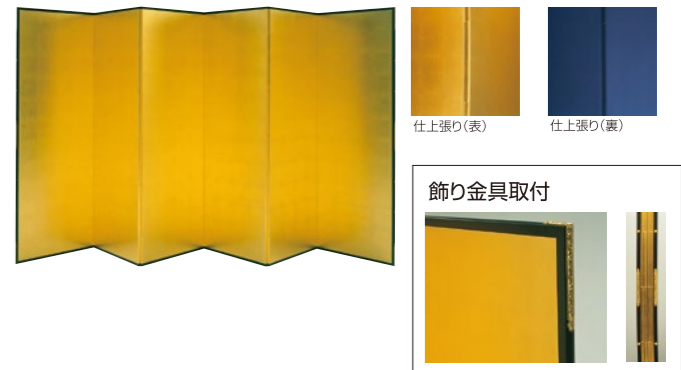

No.6

No.7

F.拡大

G.拡大

⑧ 表張りをした屏風に縁を取りつけ、蝶番部分に仕上げ張りをしして飾り金具をつける。これで金屏風の完成となる。

飾り金具取付

屏風修理

屏風の修理承ります。
屏風の破損(ヤブレ、蝶番切れ、縁のキズ等)は、当社におまかせ下さい。当社の屏風は修理が出来るような構造で製造致しております。
屏風の破損にはお気軽にお問い合わせ下さい。