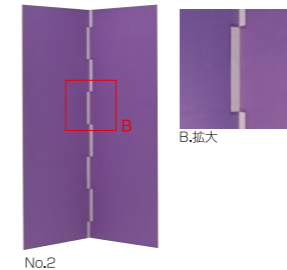

屏風の製造工程

① 屏風の基礎となる格子は狂わないことが要求される為、四方寄子(四隅の間隔が狭い)のものを使用する。

No.1

⑤ 下地に全面ウケ張り(浮かし張り)をする。(その作業により表張りとは裏張りが下地を締めつける力を分散させ、下地の狂いを防ぐ為の目的である。)

No.5

E.拡大

② No.1の下地に羽根(蝶番)を張り込み、6枚をつなぐ。この作業は蝶番がゆるくてもきつくても折りたたみ方がうまくいかない為、すまみのあけ具合など熟練を要する。