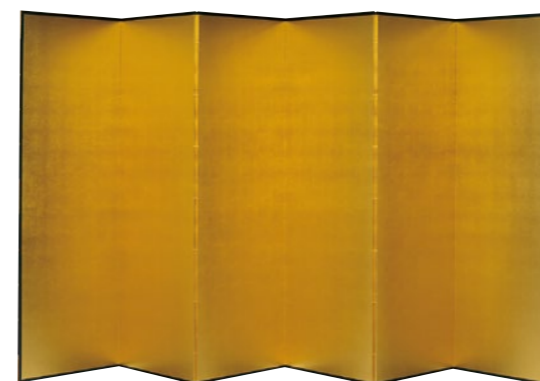

Gold & Silver Screen

屏風

NGP-76

6曲金屏風 洋金箔平押

□表面/洋金箔平押 □縁/カシューウルシ塗り
□金具/金色メッキ裝飾金具

NGP-66	6尺6曲(1双)	¥800,000(税別)	(半双) ¥400,000(税別)
A061301			
NGP-76	7尺6曲(1双)	¥1,000,000(税別)	(半双) ¥500,000(税別)
A061302			
NGP-86	8尺6曲(1双)	¥1,500,000(税別)	(半双) ¥750,000(税別)
A061303			

屏風サイズ表

1枚の寸法(W×H)		6曲	4曲	2曲
6尺	635×1818	2900~3100	1900~2100	900~1000
7尺	718×2121	3300~3500	2200~2400	1100~1200
8尺	727×2424	3300~3500	2200~2400	1100~1200

屏風の数え方は？

屏風の数え方も時代により違いがありますが、基本としては次の通りです。屏風を構成する1枚1枚を元は「扇一せん」と呼びました。それが6枚なら「六曲」4枚なら「四曲」と呼びます。屏風一つを「半双 はんそう」と数えます。二つなら「一雙 いっそう」と数えます。これは昔、屏風を「一雙」で一揃えとして数えていたため、そのような呼び方をしました。すなわち、「六曲屏風一雙」とは6枚折りの屏風が2本のことで、「二曲屏風半双」は2枚折り屏風が1本のことを指します。