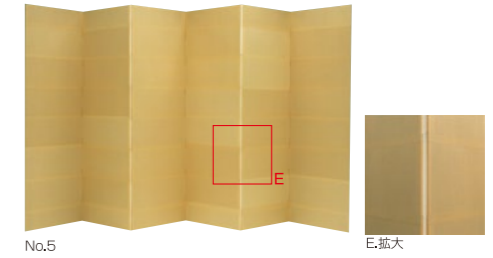

② No.1の下地に羽根(蝶番)を張り込み、6枚をつなぐ。この作業は蝶番がゆるくてもきつくても折りたたみ方がうまくいかない為、すまみのあけ具合など熟練を要する。