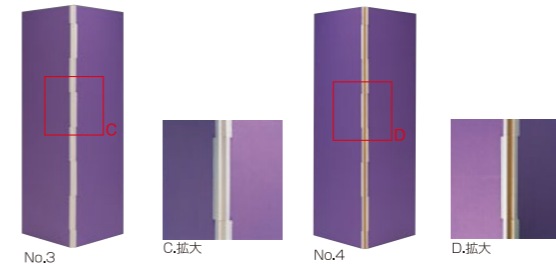

No.3

C.拡大

No.4

D.拡大

⑥ ⑦ 下地に表張りをする。(表に金紙、裏にシルケット)