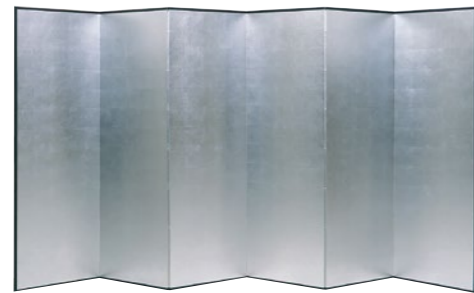

SPP-76

6曲銀屏風 洋銀箔

□表面/洋銀箔平押 □縁/カシューウルシ塗り
□金具/銀古美装飾金具

SPP-66	6尺6曲(1双)	¥800,000(税別)	(半双)	¥400,000(税別)
A061801				
SPP-76	7尺6曲(1双)	¥1,000,000(税別)	(半双)	¥500,000(税別)
A061802				
SPP-86	8尺6曲(1双)	¥1,500,000(税別)	(半双)	¥750,000(税別)
A061803