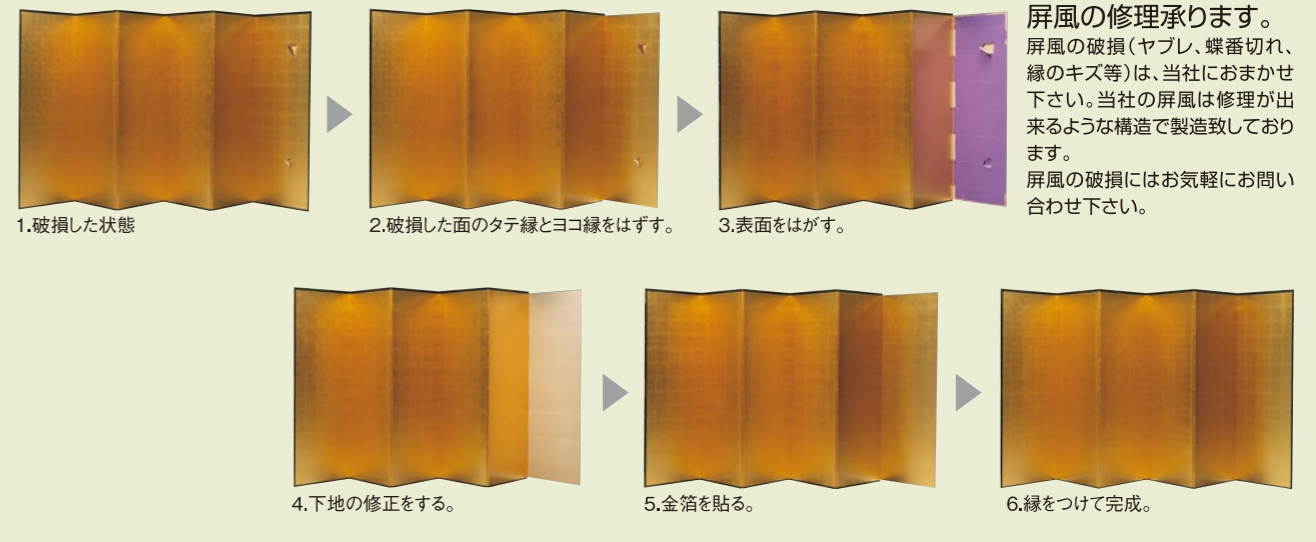

No.6

No.7

F.拡大

G.拡大

⑧ 表張りをした屏風に縁を取りつけ、蝶番部分に仕上げ張りをしして飾り金具をつける。これで金屏風の完成となる。

飾り金具取付

屏風修理

屏風の修理承ります。
屏風の破損(ヤブレ、蝶番切れ、縁のキズ等)は、当社におまかせ下さい。当社の屏風は修理が出来るような構造で製造致しております。
屏風の破損にはお気軽にお問い合わせ下さい。