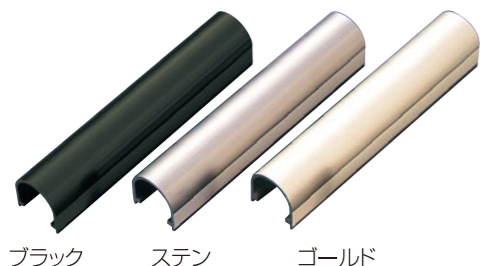

Cチャン(アルミ押型)

会場イメージに合わせて3色のカラーのCチャンをご用意致しております。

ブラック ステン ゴールド