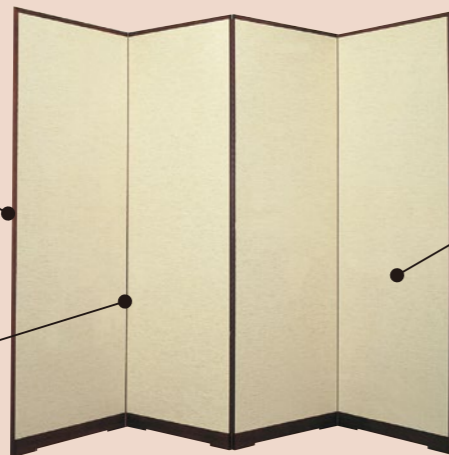

丁番(ピアノ丁番)

ステン・GB