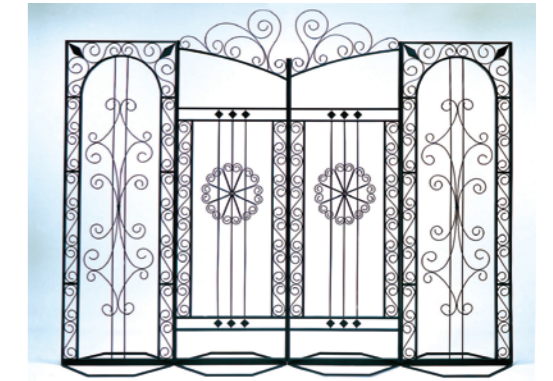

立札用ラティス RL-1

☐外寸法 / W2800×H2300×D500(4本 / 1セット)
☐スチール焼付塗装仕上

¥760,000(税別) B071718