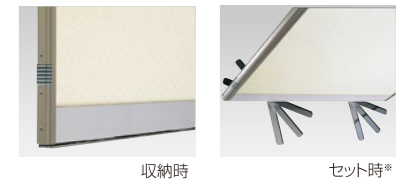

丁番(ピアノ丁番)

ステン・GB

パネル表面材仕様
壁紙クロス生地

特殊マグネット構造により、どんな角度にもセットが自由です。従来の製品にくらべて、スッキリ美しいラインでセットでき、ジョイント部分にゴミの付着等がありません。1枚1枚が単品製品ですのでスペースに合わせて何枚でもご自由にお使いいただけます。

●マグネット
特殊マグネット構造により、
ジョイントがスムーズで、どん
な角度でもセットが可能です。

●Cチャン
会場イメージに合わせて
2色のカラーをご用意致しております。