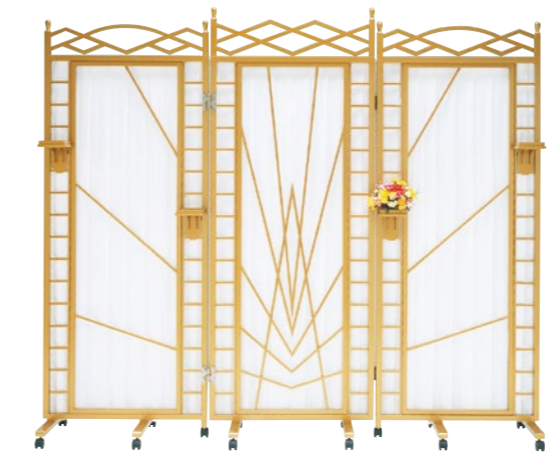

4本組仕様

立札用パーテーション RP-3

外寸法 / W900×H2200×D600(4本組 / W3600×H2200×D600)
フレーム / スチール焼付塗装仕上 アクリルローコン付

1台 ¥320,000(税別)
 4台セット価格 ¥1,280,000(税別) B071717

立札用ラティス RL-1

外寸法 / W2800×H2300×D500(4本 / 1セット)
スチール焼付塗装仕上

¥760,000(税別) B071718

*花はイメージです。

立札用パーテーション RP-2

外寸法 / W2730×H2360×D500
フレーム / スチール焼付塗装仕上 スクリーン付

¥900,000(税別) B065906

立札用パーテーション RP-1

外寸法 / W1800×H2000×D760
フレーム / スチール焼付塗装仕上 スクリーン付

¥560,000(税別) B065905

お客様のご要望に合わせて、イメージ提案致しております。
 ご使用される会場のイメージに合わせて、
 素材・デザインのプランニングを致します。