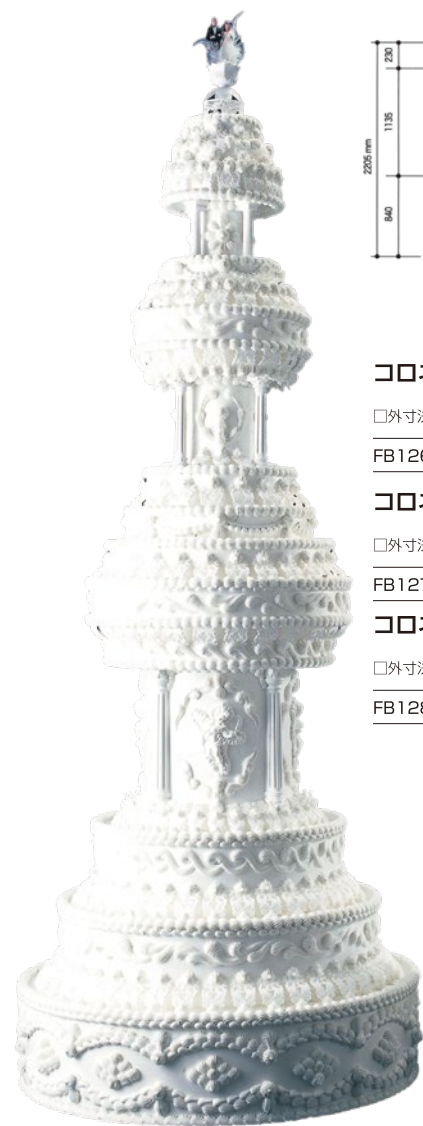

プレセアプレート角大

□外寸法／W650×440×H110
□ベースプレート／ブラック

FB332-03 ¥84,000(税別) C091051

ケーキトッパー ジャストマリード

□外寸法／W160×H130

FB839 ¥18,000(税別) C091052

プレセアトールはさまざまなシーンで活躍できるスタンドです。
ブライダルではケーキスタンドに、またケーキバイキングにも、
プuffパーティーで、オードブルやデザートに乗せたりしても
素敵ですね。

ケーキスタンド プレセアトール

□外寸法／プレート 180/240/300/390/460φ
土台 550φ×H110 スティックピン L90

FB302 ¥204,000(税別) C091057

※使用例B以外のケーキ・花はイメージです。

使用例B

ホールケーキホワイト 小

□外寸法／180φ×H70
※ケーキトッパーは別途

FB323 ¥12,000(税別) C091055

ホールケーキホワイト 大

□外寸法／420φ×H80

FB311 ¥38,000(税別) C091053

クオーレはシンプルなケーキの集合体。
でも、あなたのデコレート次第で素敵なケーキに変身します。
アイデア次第で使い道は無限大です。

COURE series

クオーレシリーズ

クオーレ FB310

□外寸法／A:160φ×H100-B:240φ×H110-C:330φ×H120-
D:420φ×H130-E:550φ×H140
※DとEは一体物です。分離できません。

¥168,000(税別) C091016

COLONADE series

コロネードシリーズ

コロネード170

□外寸法/650φ×H1690 □重量/15kg

FB126 ¥540,000(税別) C091303

コロネード230

□外寸法/800φ×H2205 □重量/26kg