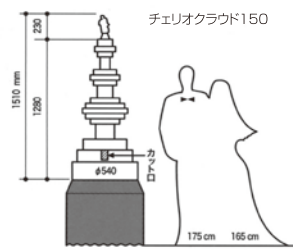

ケーキスタンド プレセアトール

□外寸法／プレート 180/240/300/390/460φ
土台 550φ×H110 スティックピン L90

FB302 ¥204,000(税別) C091057

※使用例B以外のケーキ・花はイメージです。

使用例B

ホールケーキホワイト 小

□外寸法／180φ×H70
※ケーキトッパーは別途

FB323 ¥12,000(税別) C091055

ホールケーキホワイト 大

□外寸法／420φ×H80

FB311 ¥38,000(税別) C091053

クオーレはシンプルなケーキの集合体。
でも、あなたのデコレート次第で素敵なケーキに変身します。
アイデア次第で使い道は無限大です。

COURE series

クオーレシリーズ

クオーレ FB310

□外寸法／A:160φ×H100-B:240φ×H110-C:330φ×H120-
D:420φ×H130-E:550φ×H140
※DとEは一体物です。分離できません。

FB127 ¥720,000(税別) C091301

コロネード300

□外寸法/1000φ×H3000 □重量/43kg

FB128 ¥1,080,000(税別) C091302

CELIO series

チェリオシリーズ

チェリオクラウド120

□外寸法/540φ×H1210 □重量/6kg

FB106 ¥260,000(税別) C091041

チェリオクラウド150

□外寸法/540φ×H1510 □重量/7.5kg

FB107 ¥310,000(税別) C091042

チェリオクラウド180

□外寸法/630φ×H1720 □重量/10kg

FB108 ¥380,000(税別) C091043

ウェディングナイフ FB831