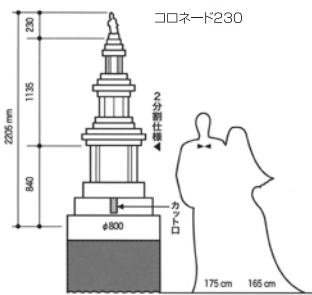

COLONADE series

コロネードシリーズ

コロネード170

□外寸法/650φ×H1690 □重量/15kg

FB126 ¥540,000(税別) C091303

コロネード230

□外寸法/800φ×H2205 □重量/26kg

FB127 ¥720,000(税別) C091301

コロネード300

□外寸法/1000φ×H3000 □重量/43kg

FB128 ¥1,080,000(税別) C091302