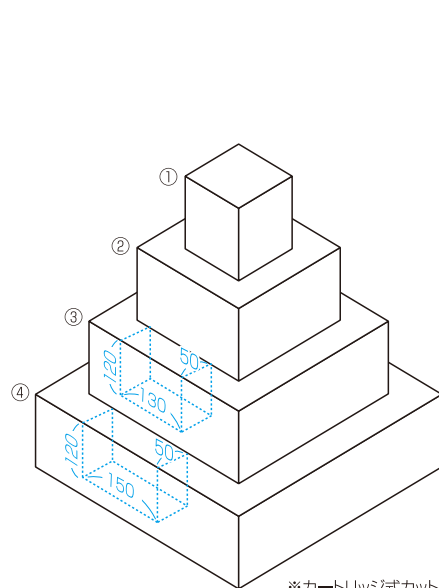

ウェディングケーキ用 角型発泡(ウレタン加工品)

- ① W100×D100×H160
- ② W190×D190×H160
- ③ W280×D280×H160
(カット口: W130×D50×H120)
- ④ W380×D380×H160
(カット口: W150×D50×H120)

¥71,500(税別) /SET
C091046

※カートリッジ式カット口はオプションです。

ウェディングケーキ用 丸型発泡(ウレタン加工品)