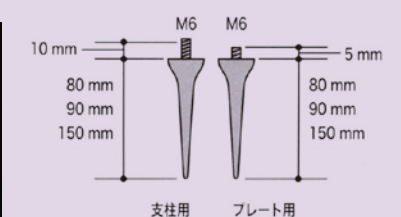

スティックピン FB962

□L150 □10mm頭

¥3,800(税別) C091836

※素材／ステンレス

上記以外にも、特別サイズ加工致します。詳しくはお問い合わせください。