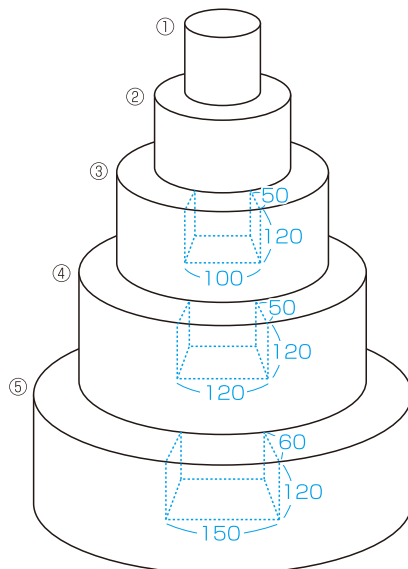

ウェディングケーキ用 角型発泡(ウレタン加工品)

- ① W100×D100×H160
- ② W190×D190×H160
- ③ W280×D280×H160
(カット口: W130×D50×H120)
- ④ W380×D380×H160
(カット口: W150×D50×H120)

¥71,500(税別) /SET
C091046

※カートリッジ式カット口はオプションです。

ウェディングケーキ用 丸型発泡(ウレタン加工品)