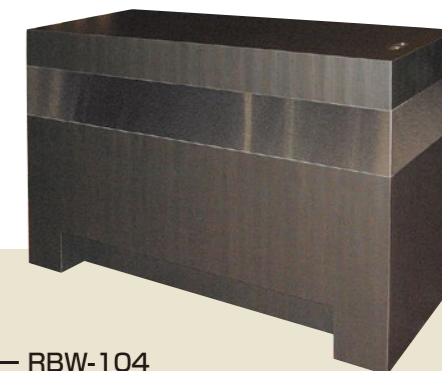

受付カウンター RBW-104

□外寸法 / W1500×D600×H900
□メラミン □キャスター付

¥960,000(税別) C040154

受付カウンター RBW-105

□外寸法 / W2045×D900×H730
□ナラツキ板ウレタン塗装
□キャスター付

¥1,080,000(税別) C040156