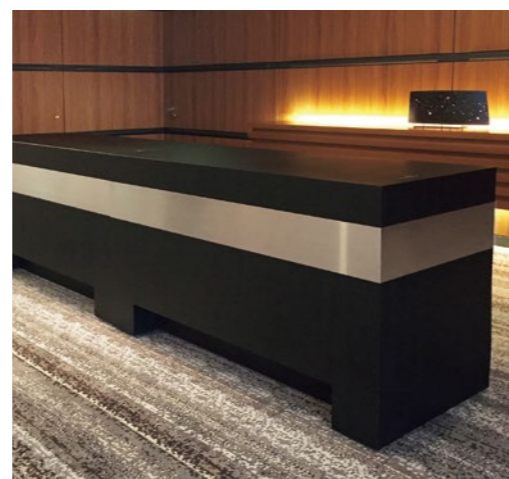

Wooden Furniture

講演台 / 司会者台 / 花台
受付カウンター

講演台 LD-100A

- 外寸法 / W1400×D700×H1170
- カリントツキ板
- 真ちゅう目地 キャスター付

¥840,000(税別) C040136

講演台 LD-100B

- 外寸法 / W1200×D650×H1170
- カリントツキ板
- 真ちゅう目地 キャスター付

¥800,000(税別) C040137

司会者台 MD-100

- 外寸法 / W600×D600×H1170
- カリントツキ板
- 真ちゅう目地 キャスター付

¥640,000(税別) C040235

講演台 LD-90

- 外寸法 / W1100×D700×H1200
- メラミン
- LED照明付 キャスター付

¥920,000(税別) C040138

司会者台 MD-90

- 外寸法 / W700×D650×H1200
- メラミン
- LED照明付 キャスター付