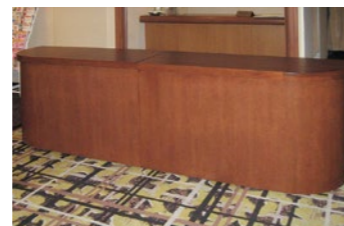

受付カウンター RBW-301

□外寸法 / W1800×D700×H900/700
□メラミン □キャスター付

¥1,100,000(税別) C040155

2台組合せ使用時

受付カウンター RBW-201

□外寸法 / W1500×D600×H900
□ナラツキ板ウレタン塗装 □天板 / メラミン
□キャスター付

¥820,000(税別) C040150

受付カウンター RBW-103