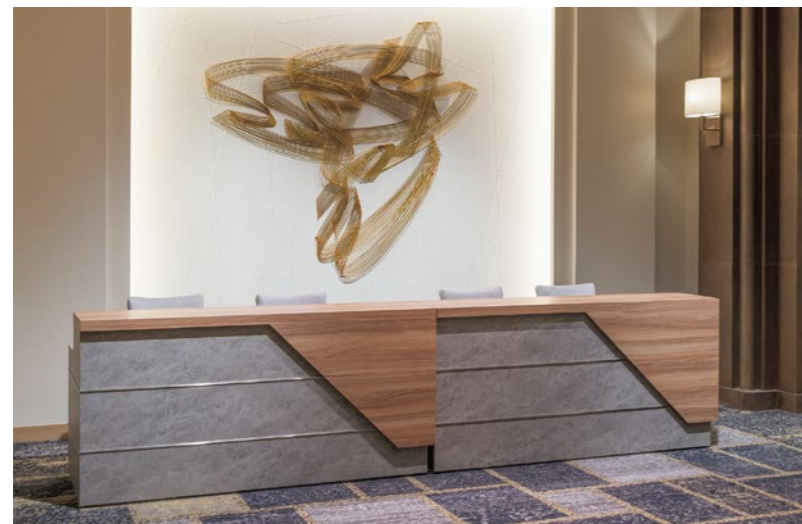

Wooden Furniture

講演台 / 司会者台 / 花台
受付カウンター

講演台 LD-100A

- 外寸法 / W1400×D700×H1170
- カリントツキ板
- 真ちゅう目地 キャスター付

¥840,000(税別) C040136

講演台 LD-100B

- 外寸法 / W1200×D650×H1170
- カリントツキ板
- 真ちゅう目地 キャスター付

¥800,000(税別) C040137