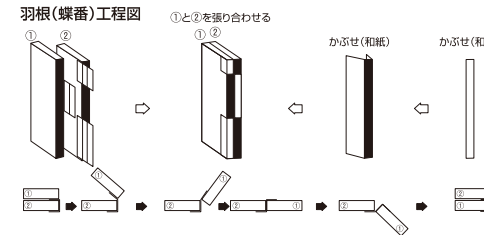

屏風の製造工程

① 屏風の基礎となる格子は狂わないことが要求される為、四方寄子(四隅の間隔が狭い)のものを使用する。

No.1

② No.1の下地に羽根(蝶番)を張り込み、6枚をつなぐ。この作業は蝶番がゆるくてもきつくても折りたたみ方がうまくいかない為、すまみのあけ具合など熟練を要する。

No.2

③④ No.3の蝶番部分を強くする為に強靱な和紙をかぶせ張りをし、さらにその上から布に和紙を裏打ちしたもの張りつける。(この工法は当社独自の製造方法である。)

No.3

C.拡大

No.4

D.拡大

⑤ 下地に全面ウケ張り(浮かし張り)をする。(その作業により表張り(裏張り)が下地を締めつける力を分散させ、下地の狂いを防ぐ為の目的である。)

No.5

E.拡大

⑥⑦ 下地に表張りをする。(表に金紙、裏にシルケット)