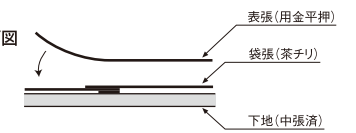

NO.6/NO.7断面図

⑧ 表張りをした屏風に縁を取りつけ、蝶番部分に仕上げ張りをしして飾り金具をつける。これで金屏風の完成となる。