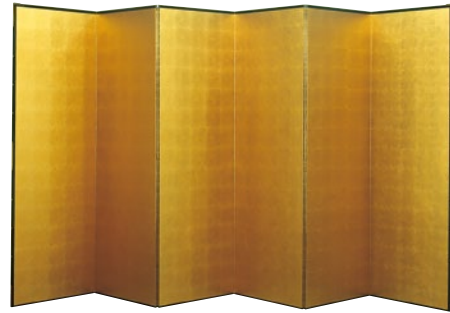

GGP-76

6曲金屏風 本金箔

□表面/本金箔 □縁/カシューウルシ塗り
□金具/金色メッキ裝飾金具 □ウラ面/紺シルケット

GGP-66	6尺6曲(1双)(半双)	時価
A061101		
GGP-76	7尺6曲(1双)(半双)	時価
A061102		
GGP-86	8尺6曲(1双)(半双)	時価
A061103		

※金相場により価格は変動致します。価格についてはお問い合わせください。

SGP-76

6曲金屏風 川又裏箔

□表面/洋金箔川又裏箔 □縁/カシューウルシ塗り
□金具/金色メッキ裝飾金具

SGP-66	6尺6曲(1双)	¥1,200,000(税別)	(半双)	¥600,000(税別)
A061201				
SGP-76	7尺6曲(1双)	¥1,440,000(税別)	(半双)	¥720,000(税別)
A061202				
SGP-86	8尺6曲(1双)	¥1,840,000(税別)	(半双)	¥920,000(性別)
A061203				