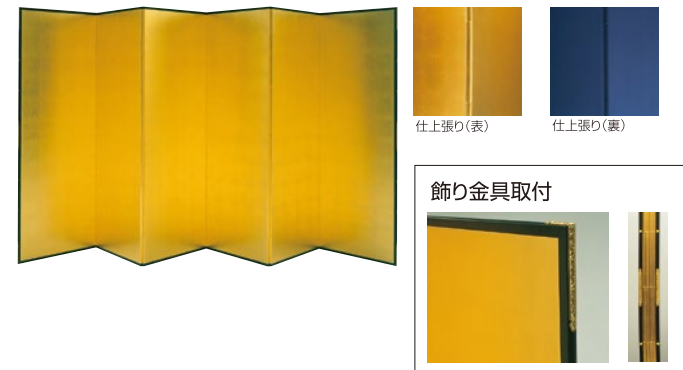

No.6

No.7

F.拡大

G.拡大

NO.6/NO.7断面図

⑧ 表張りをした屏風に縁を取りつけ、蝶番部分に仕上げ張りをしして飾り金具をつける。これで金屏風の完成となる。

飾り金具取付

屏風修理