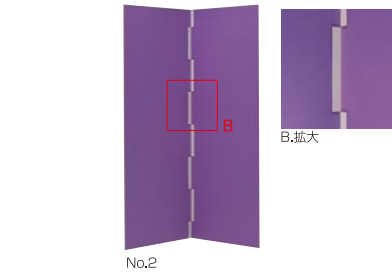

屏風の製造工程

① 屏風の基礎となる格子は狂わないことが要求される為、四方寄子(四隅の間隔が狭い)のものを使用する。

No.1

② No.1の下地に羽根(蝶番)を張り込み、6枚をつなぐ。この作業は蝶番がゆるくてもきつくても折りたたみ方がうまくいかない為、すまみのあけ具合など熟練を要する。

No.2

③④ No.3の蝶番部分を強くする為に強靱な和紙をかぶせ張りをし、さらにその上から布に和紙を裏打ちしたもの張りつける。(この工法は当社独自の製造方法である。)