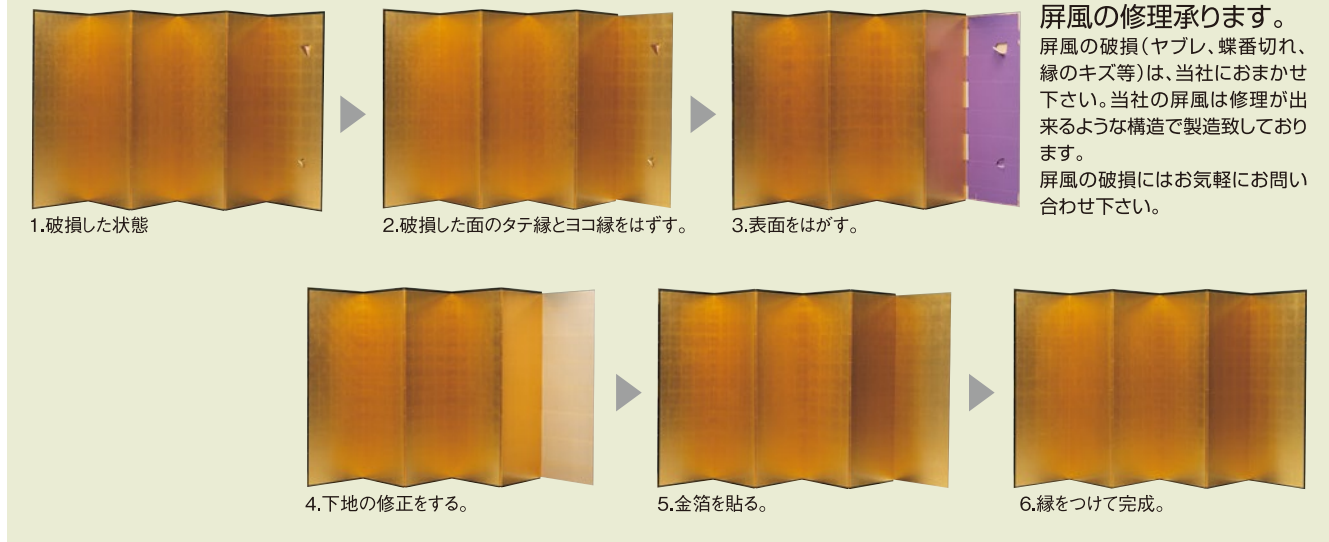

No.6

No.7

F.拡大

G.拡大

NO.6/NO.7断面図

⑧ 表張りをした屏風に縁を取りつけ、蝶番部分に仕上げ張りをしして飾り金具をつける。これで金屏風の完成となる。

飾り金具取付

屏風修理