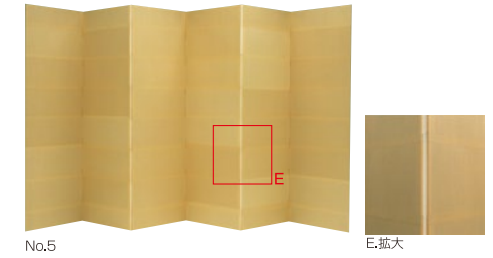

⑥⑦ 下地に表張りをする。(表に金紙、裏にシルケット)