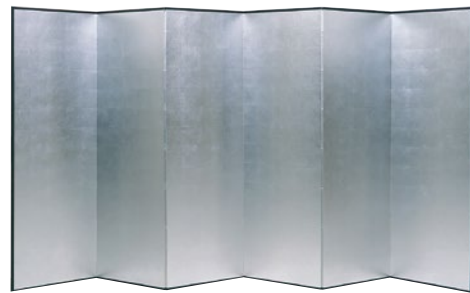

SPP-76

6曲銀屏風 洋銀箔

□表面/洋銀箔平押 □縁/カシューウルシ塗り
□金具/銀古美装飾金具

SPP-66	6尺6曲(1双)	¥800,000(税別)	(半双)	¥400,000(税別)
A061801				
SPP-76	7尺6曲(1双)	¥1,000,000(税別)	(半双)	¥500,000(税別)
A061802				
SPP-86	8尺6曲(1双)	¥1,500,000(税別)	(半双)	¥750,000(税別)
A061803