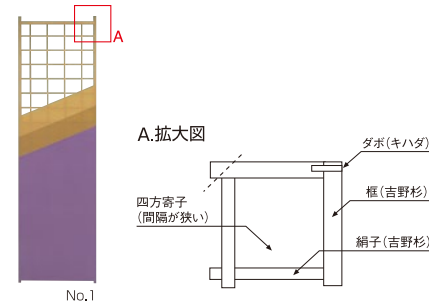

GPB-7R

GPBW-7R

屏風収納箱 ローラー付(1双2本用)

GPB-6R	6尺用 W430×D800×H2000	¥220,000(税別)	B064301
GPB-7R	7尺用 W430×D850×H2300	¥240,000(税別)	B064302
GPB-8R	8尺用 W450×D850×H2530	¥260,000(税別)	B064303

屏風収納箱 ローラー付(2双4本用)

GPBW-6R	6尺用 W830×D800×H2000	¥380,000(税別)	B064304
GPBW-7R	7尺用 W830×D850×H2300	¥430,000(税別)	B064305
GPBW-8R	8尺用 W870×D850×H2600	¥480,000(税別)	B064306

屏風の製造工程

① 屏風の基礎となる格子は狂わないことが要求される為、四方寄子(四隅の間隔が狭い)のものを使用する。

No.1

② No.1の下地に羽根(蝶番)を張り込み、6枚をつなぐ。この作業は蝶番がゆるくてもきつくても折りたたみ方がうまくいかない為、すまみのあけ具合など熟練を要する。

No.2

③④ No.3の蝶番部分を強くする為に強靱な和紙をかぶせ張りをし、さらにその上から布に和紙を裏打ちしたもの張りつける。(この工法は当社独自の製造方法である。)