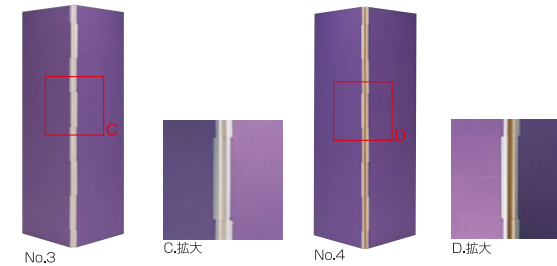

屏風の製造工程

① 屏風の基礎となる格子は狂わないことが要求される為、四方寄子(四隅の間隔が狭い)のものを使用する。

No.1

② No.1の下地に羽根(蝶番)を張り込み、6枚をつなぐ。この作業は蝶番がゆるくてもきつくても折りたたみ方がうまくいかない為、すまみのあけ具合など熟練を要する。

No.2

③④ No.3の蝶番部分を強くする為に強靱な和紙をかぶせ張りをし、さらにその上から布に和紙を裏打ちしたもの張りつける。(この工法は当社独自の製造方法である。)