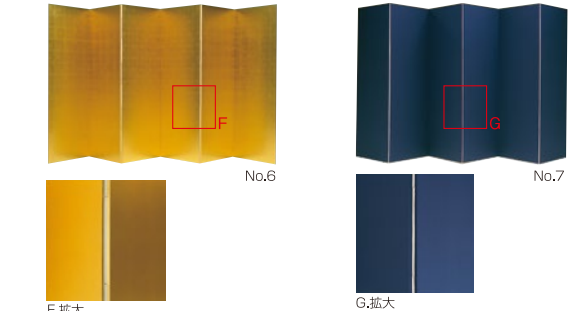

No.5

E.拡大

No.6

No.7

F.拡大

G.拡大

NO.6/NO.7断面図

⑧ 表張りをした屏風に縁を取りつけ、蝶番部分に仕上げ張りをしして飾り金具をつける。これで金屏風の完成となる。