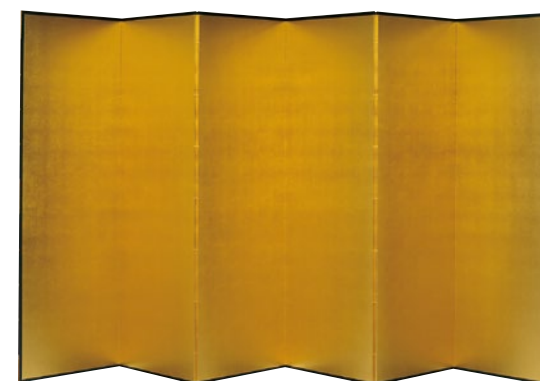

Gold & Silver Screen

屏風

NGP-76

6曲金屏風 洋金箔平押

□表面/洋金箔平押 □縁/カシューウルシ塗り
□金具/金色メッキ裝飾金具

NGP-66	6尺6曲(1双)	¥800,000(税別)	(半双)	¥400,000(税別)
A061301				
NGP-76	7尺6曲(1双)	¥1,000,000(税別)	(半双)	¥500,000(税別)
A061302				
NGP-86	8尺6曲(1双)	¥1,500,000(税別)	(半双)	¥750,000(税別)
A061303				

屏風サイズ表

	1枚の寸法(W×H)	6曲	4曲	2曲
6尺	635×1818	2900~3100	1900~2100	900~1000
7尺	718×2121	3300~3500	2200~2400	1100~1200
8尺	727×2424	3300~3500	2200~2400	1100~1200

屏風の数え方は？

屏風の数え方も時代により違いがありますが、基本としては次の通りです。屏風を構成する1枚1枚を元は「扇一せん」と呼びました。それが6枚なら「六曲」4枚なら「四曲」と呼びます。屏風一つを「半双 はんそう」と数えます。二つなら「一雙 いっそう」と数えます。これは昔、屏風を「一雙」で一揃えとして数えていたため、そのような呼び方をしました。すなわち、「六曲屏風一雙」とは6枚折りの屏風が2本のことで、「二曲屏風半双」は2枚折り屏風が1本のことを指します。