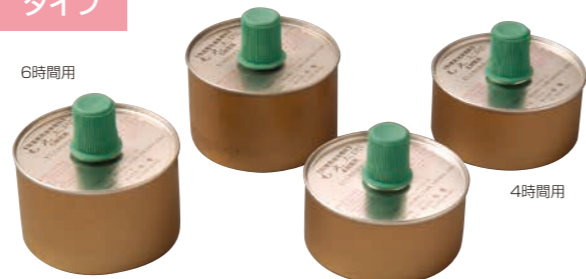

チューフィンク用保温専用液体燃料

補充
タイプ

補充容器 4時間用

補充容器 2時間用

ヒートエース(2ℓ)6本入

お問い合わせください 20141207

お問い合わせください 20141299

※5ケース以上のご注文でお願い致します。

使い捨て
タイプ

もえ太郎

□6時間用(82φ×H60mm)×45個入 お問い合わせください

□4時間用(82φ×H47mm)×45個入 お問い合わせください

20141206

トップボックス

固形燃料トップ・ボックスA

10g	28.0φ×H21.0mm	6.0kg(600個)	燃焼時間/15分30秒
15g	37.5φ×H16.5mm	8.0kg(536個)	燃焼時間/15分00秒
20g	37.5φ×H22.0mm	8.0kg(400個)	燃焼時間/19分00秒
25g	43.0φ×H20.5mm	8.0kg(320個)	燃焼時間/20分00秒
30g	43.0φ×H25.0mm	8.0kg(268個)	燃焼時間/22分30秒
35g	43.0φ×H28.5mm	8.0kg(232個)	燃焼時間/25分00秒
40g	43.0φ×H33.0mm	8.0kg(200個)	燃焼時間/25分30秒

お問い合わせください

※組み合わせ5ケース以上のご注文でお願い致します。 20141203

※アルミ箔付は火皿をご使用にならないでください。※必ず冷暗所で保存してください。

キャンドル

キャンドル5時間用(クリアカップ入)

□500個入/ロット

お問い合わせください 20141204

キャンドル6時間用(クリアカップ入)

□500個入/ロット

お問い合わせください 20141204

キャンドル4時間用(アルミカップ入)

□500個入/ロット

お問い合わせください 20141204

※送料は無料にてサービス致します。
※このページの商品はすべて生産物賠償責任保険を付保しております。

ECO Clean Plant Vege-Cellar

栽培用ショーケース「ベジ・セラー」