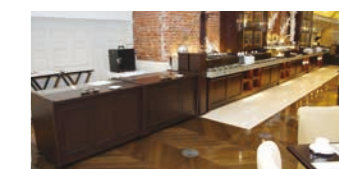

- ☐ 本体外寸法 / W1200xD800xH1200
- ☐ ナラツキ板染色塗装 ☐ 内部SUS加工
- ☐ カウンター着脱式

¥980,000(税別) C130817