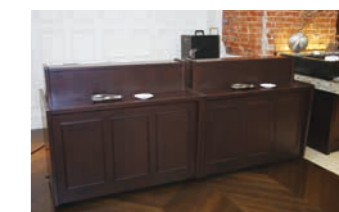

折りたたみ収納できます。

バンケットカウンター BC-1200A

- 本体外寸法 / W1200xD800xH1200
- ナラツキ板染色塗装 内部SUS加工
- カウンター着脱式

¥980,000(税別) C130817

dessert wagon デザートワゴン

デザートワゴン DW-318
 □外寸法/W900×D700×H1375
 □メラミン強化ガラス・人工大理石・ステンレス
 □キャスター付 □強化ガラス扉スライド式
 ¥1,500,000(税別) C130819