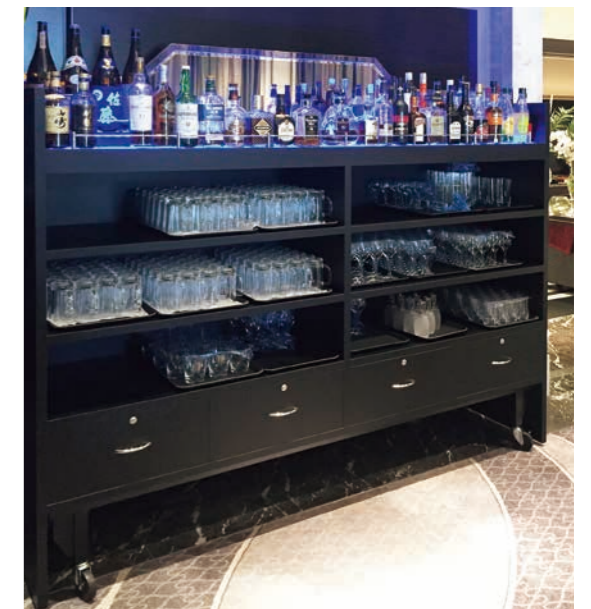

¥1,080,000(税別) C130310

bottle rack ボトルラック

ボトルラック DW-320

□外寸法/W1000×D625×H1900
□メラミン □LED照明内蔵(RGB)
□キャスター付

¥1,800,000(税別) C130368

ボトルラック DW-321

□外寸法/W2200×D600×H1940
□メラミン □LED照明内蔵(RGB)
□キャスター付

¥1,900,000(税別) C130369