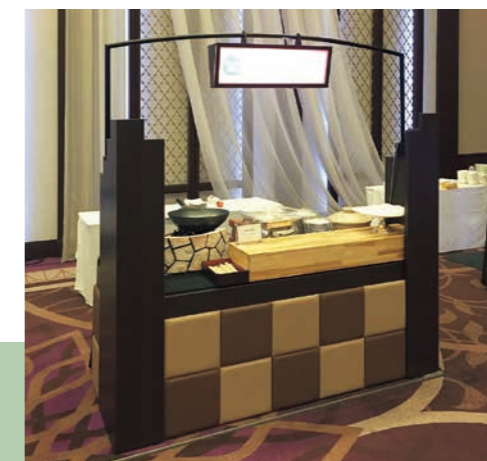

バンケットカウンター BC-1800D

- 外寸法 / W1940xD870xH2100
- メラミン 照明付

¥1,100,000(税別) C130812

バンケットカウンター BC-1800A

- 本体外寸法 / W1800xD650xH800
- ボール外寸法 / W300xD330xH2200(ベース500Z)
- メラミン ボール照明付

¥1,300,000(税別) C130810

バンケットカウンター BC-1800F