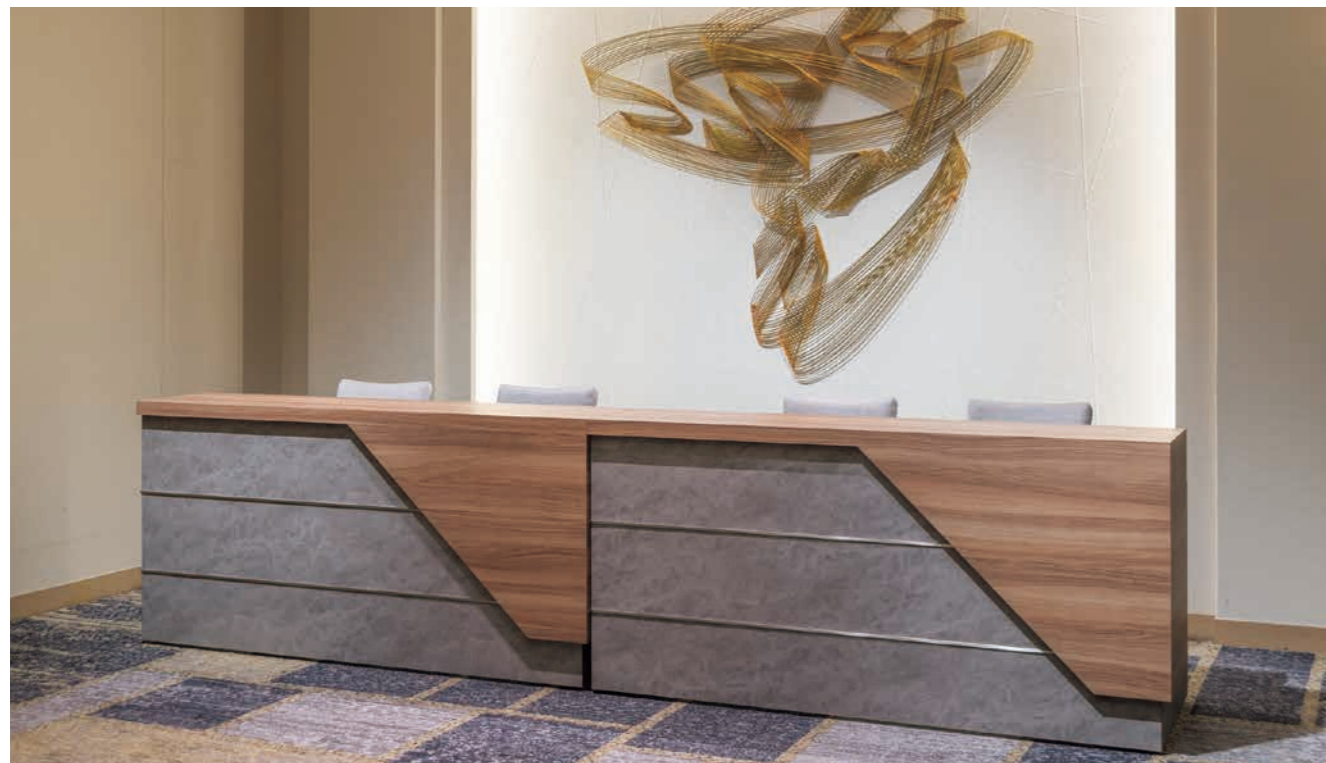

- 外寸法/W600×D550×H1020
- ナラリブ貼ウレタン塗装
- キャスター付

¥340,000(税別) A040210

花台 FD-23

- 外寸法/W450×D450×H600
- ナラリブ貼ウレタン塗装

¥240,000(税別) A040308

指定ロゴマーク取付対応可能

受付カウンター RBW-101

□外寸法/W1800×D900×H900  
□ナラツキ板ウレタン塗装 □キャスター付