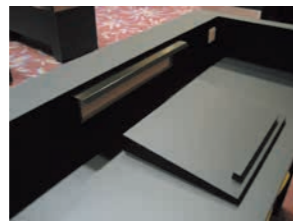

※書見台はオプション